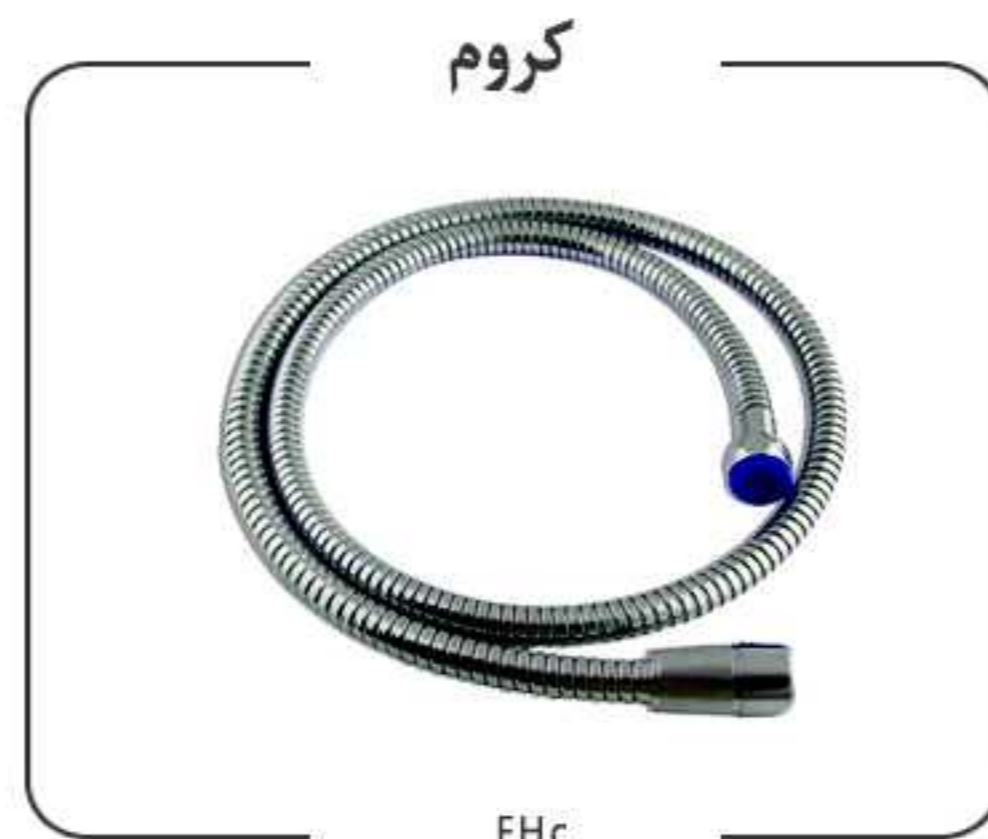

شیلنگ توالت
CG04-F2

شیلنگ

Toilet Hose

Accessories

فلاشتانک
۲ زمانه کلیدی - طنابی
F3

فلاش تانک

Flasht Tank

Accessories