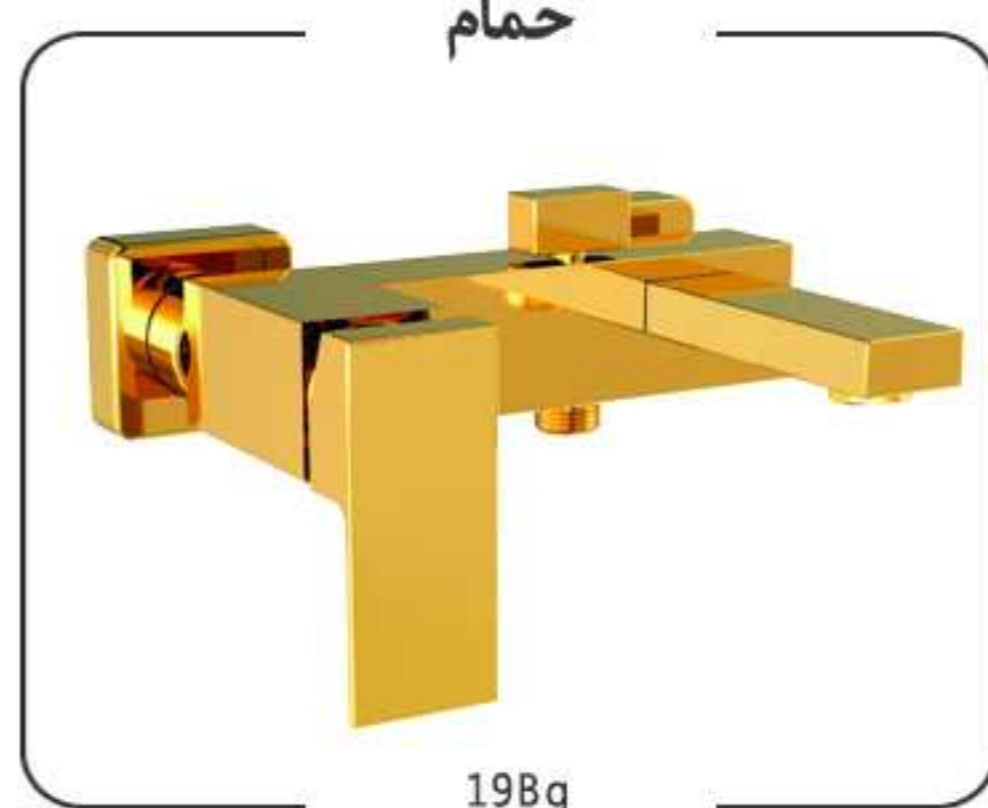

اروپا
طلا
۲۰۱۸

آشپزخانه
19Kg

Europe-2018

Gold | PVD Titanium Coating