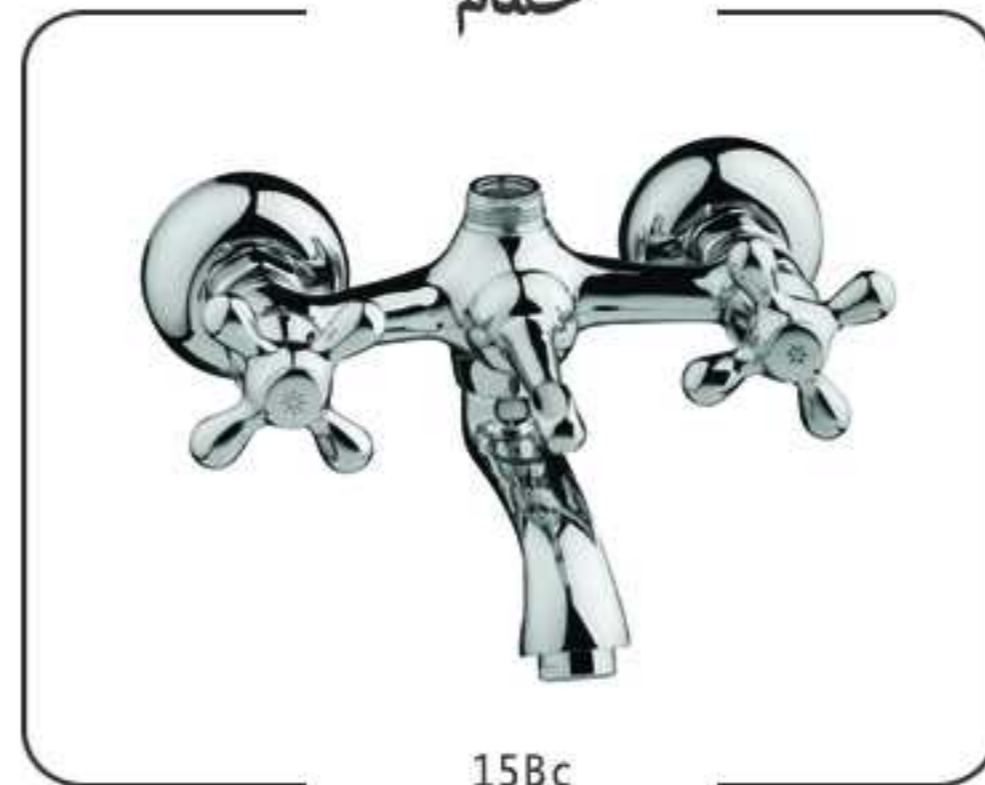

روشویی پایه بلند
18WLmg

Unique plus

18Tmg

188mg

Light Cream

سری باروک پلاس

Baroque plus

Chrome