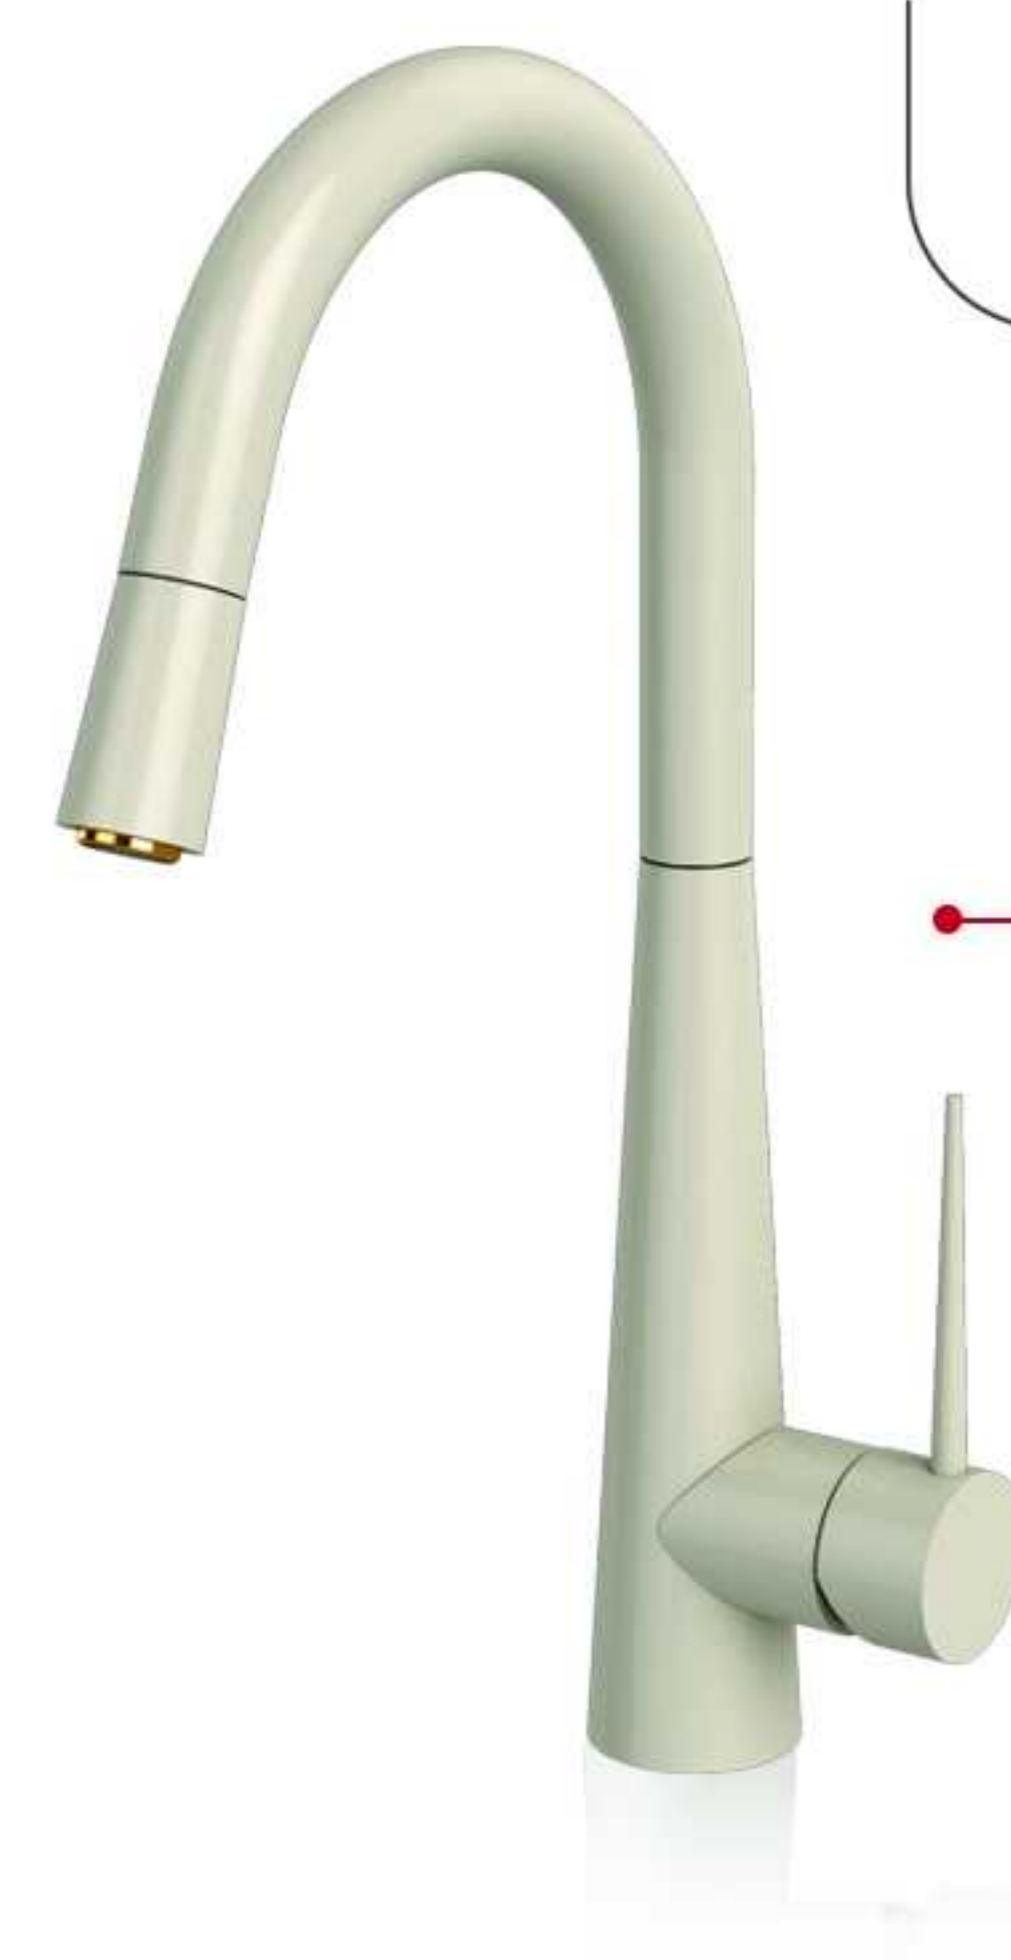

قابلیت تصفیه آب

Kitchen Mixer-2018

White | Light Cream

سری آشپزخانه

آشپزخانه طلا
۱۰۵۶۸
30Kg

آشپزخانه طلا مات
۱۰۵۶۸
30Kgm

شاورى ایتن ۲۰۱۸

Kitchen Mixer-2018

Gold | PVD Titanium Coating

آشپزخانه شیری کروم
۱۰۵۶۸
30Kmc

آشپزخانه سفید کروم
۱۰۵۶۸
30Kwc

شاورى ایتن ۲۰۱۸

Kitchen Mixer-2018

White | Light Cream

آشپزخانه مشکی طلا
۱۰۵۶۸
30Kbg

آشپزخانه شیری طلا
۱۰۵۶۸
30Kmg

شاورى ایتن ۲۰۱۸

Kitchen Mixer-2018

Light Cream | Black

شاورى ایتن ۲۰۱۸

آشپزخانه ۱۰۵۶۸
کروم ۲۰۱۸
30Kc

آشپزخانه ۱۰۵۶۸
کروم مات
30Kcm

Kitchen Mixer-2018

Chrome | Matt chrome