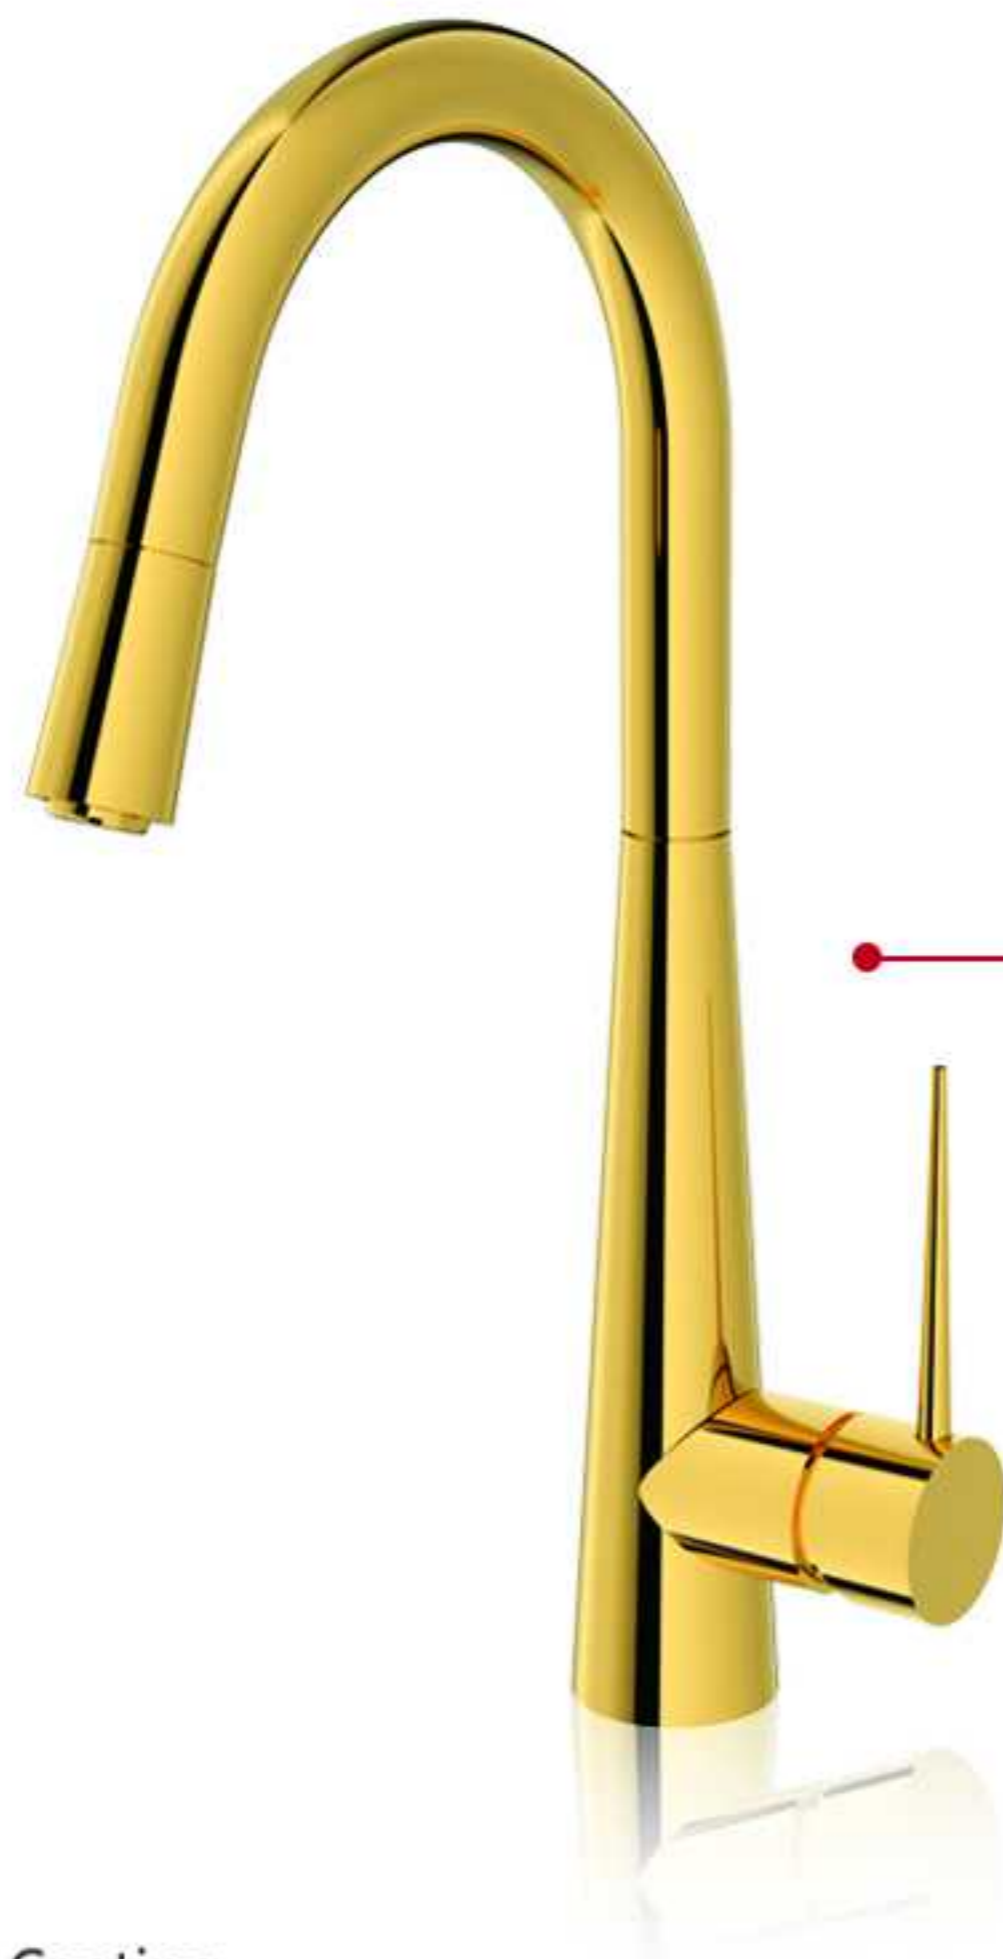

قابلیت تصفیه آب

Kitchen Mixer-2018

White | Light Cream

سری آشپزخانه

آشپزخانه طلا
۱۰۵۶۸
30Kg

آشپزخانه طلا مات
۱۰۵۶۸
30Kgm

شاورى ایتن ۲۰۱۸

Kitchen Mixer-2018