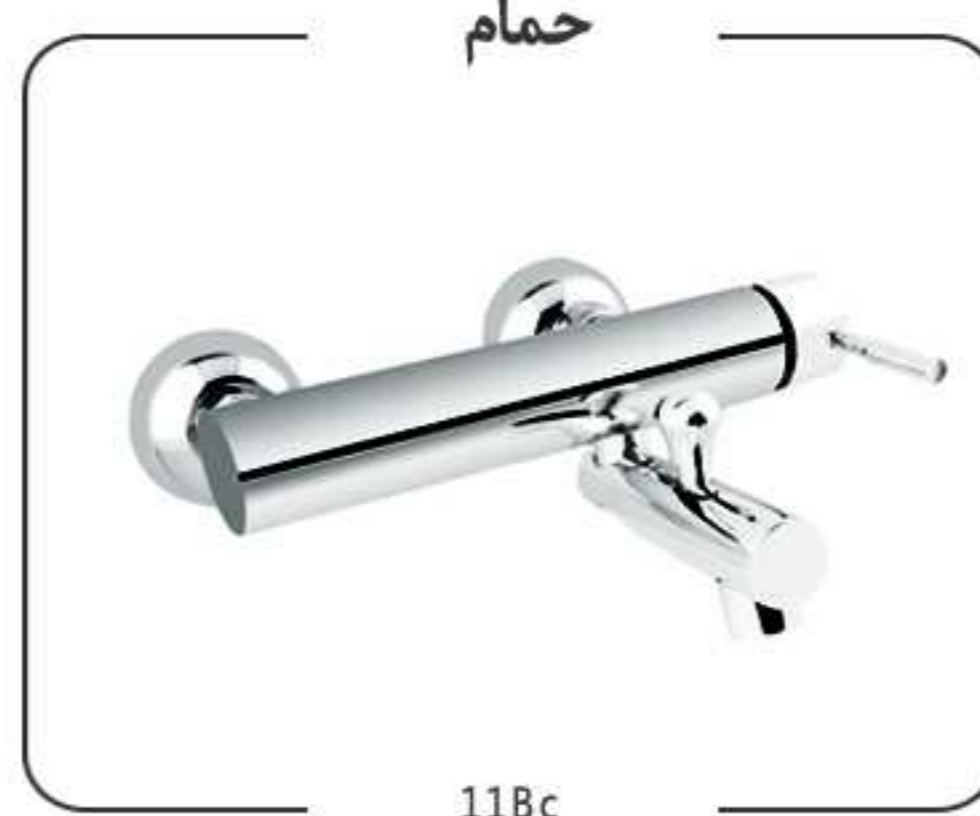

Europe-2018

Matt Chrome

سری اروپا | سری مارینو

اروپا
طلا مات
۲۰۱۸

Europe-2018

Matt Gold

مارینو
کروم
۲۰۱۸

Marino-2018