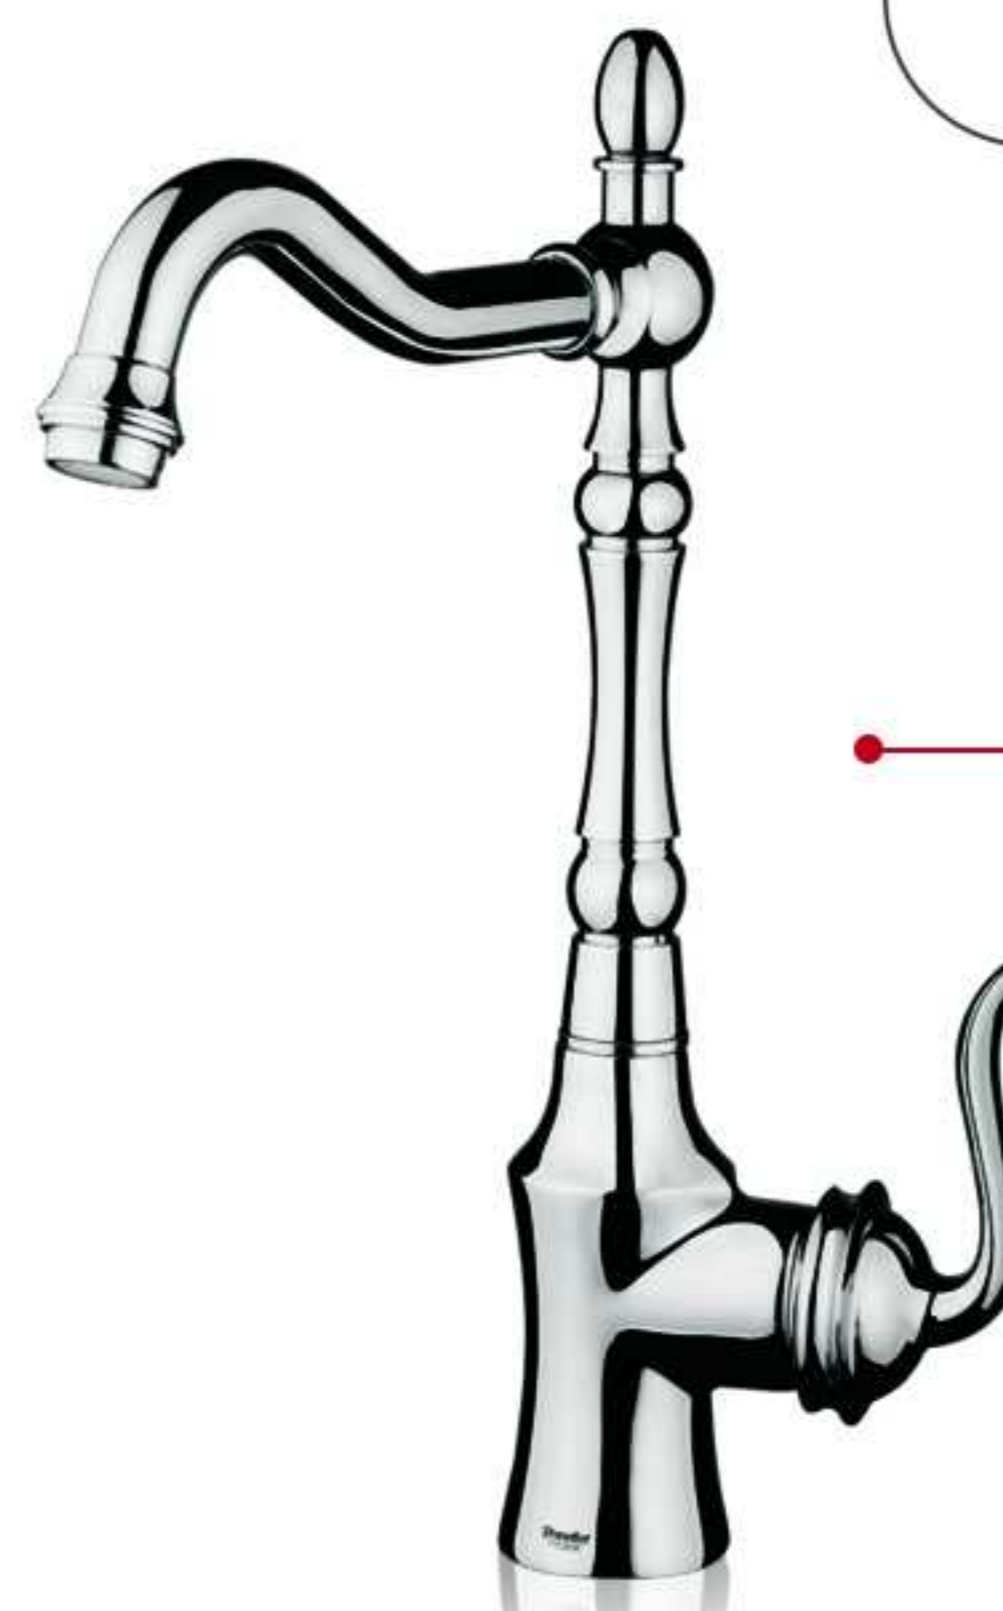

لوکا کروم
۲۰۱۸

آشپزخانه
20Kc

Luka-2018

Chrome