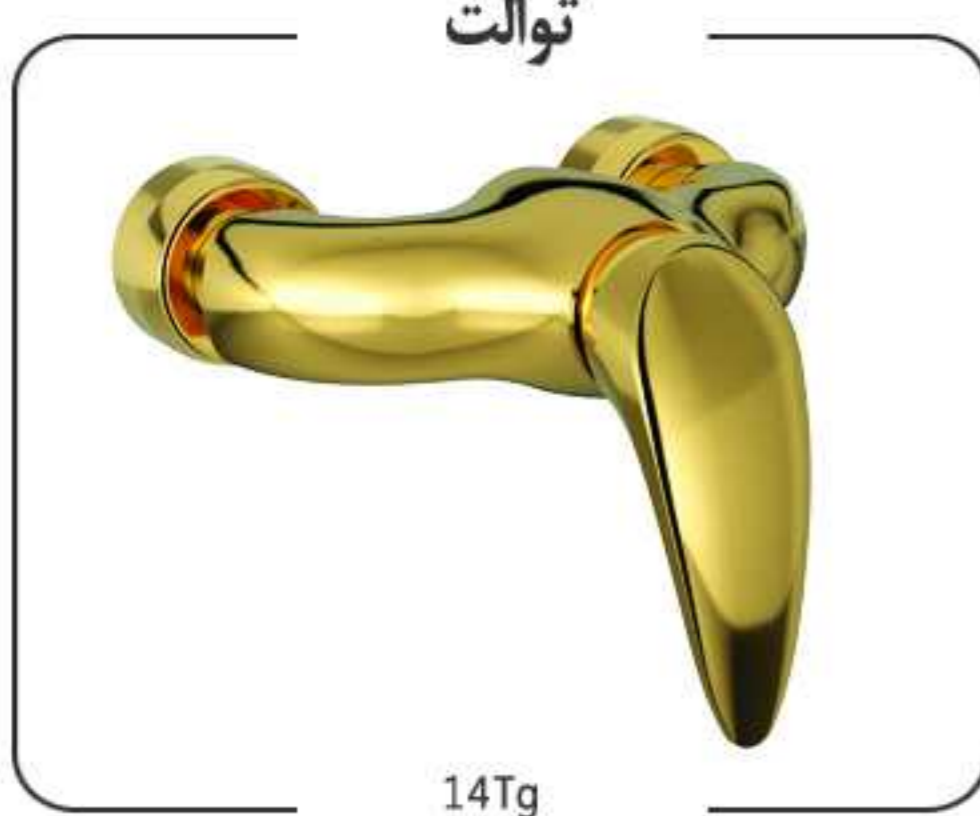

سری سنیور

سنیور کروم
۲۰۱۸

آشپزخانه
14Kc

Senior-2018

Chrome

سنیور طلا
۲۰۱۸

آشپزخانه
14Kg

Senior-2018