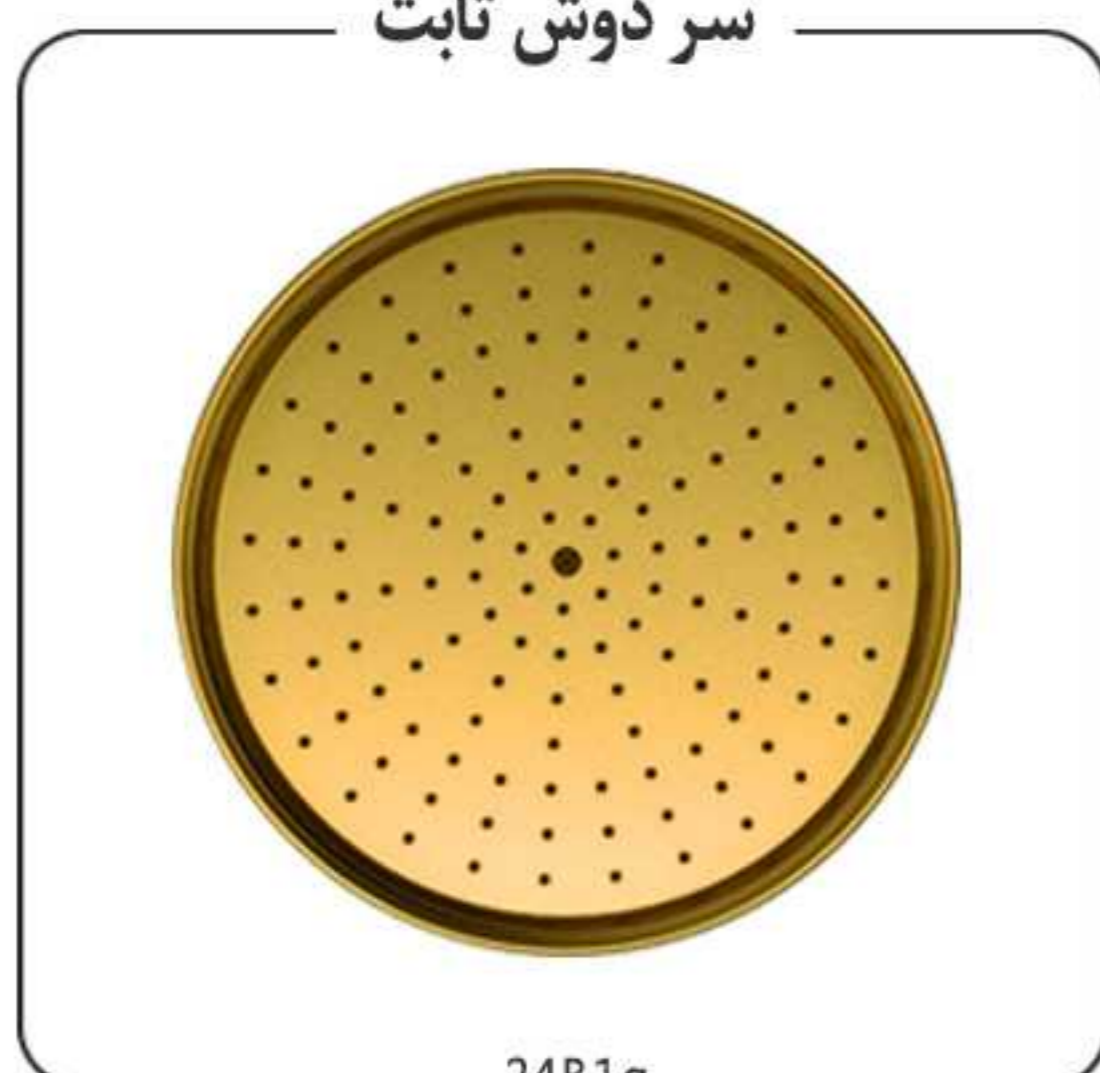

متعلقات

24T1c

24T2c

24B4c

Zigmond-2018

Chrome

زیگموند طلا
۲۰۱۸

سر دوش ثابت