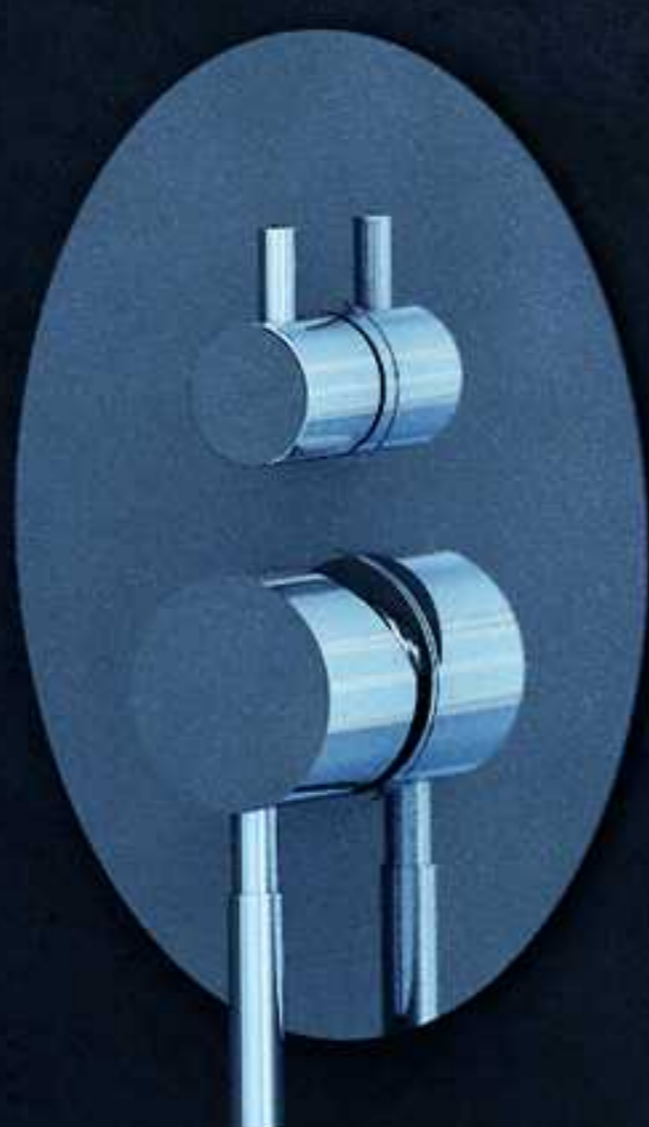

طراحی آلمانی
تولید ایرانی