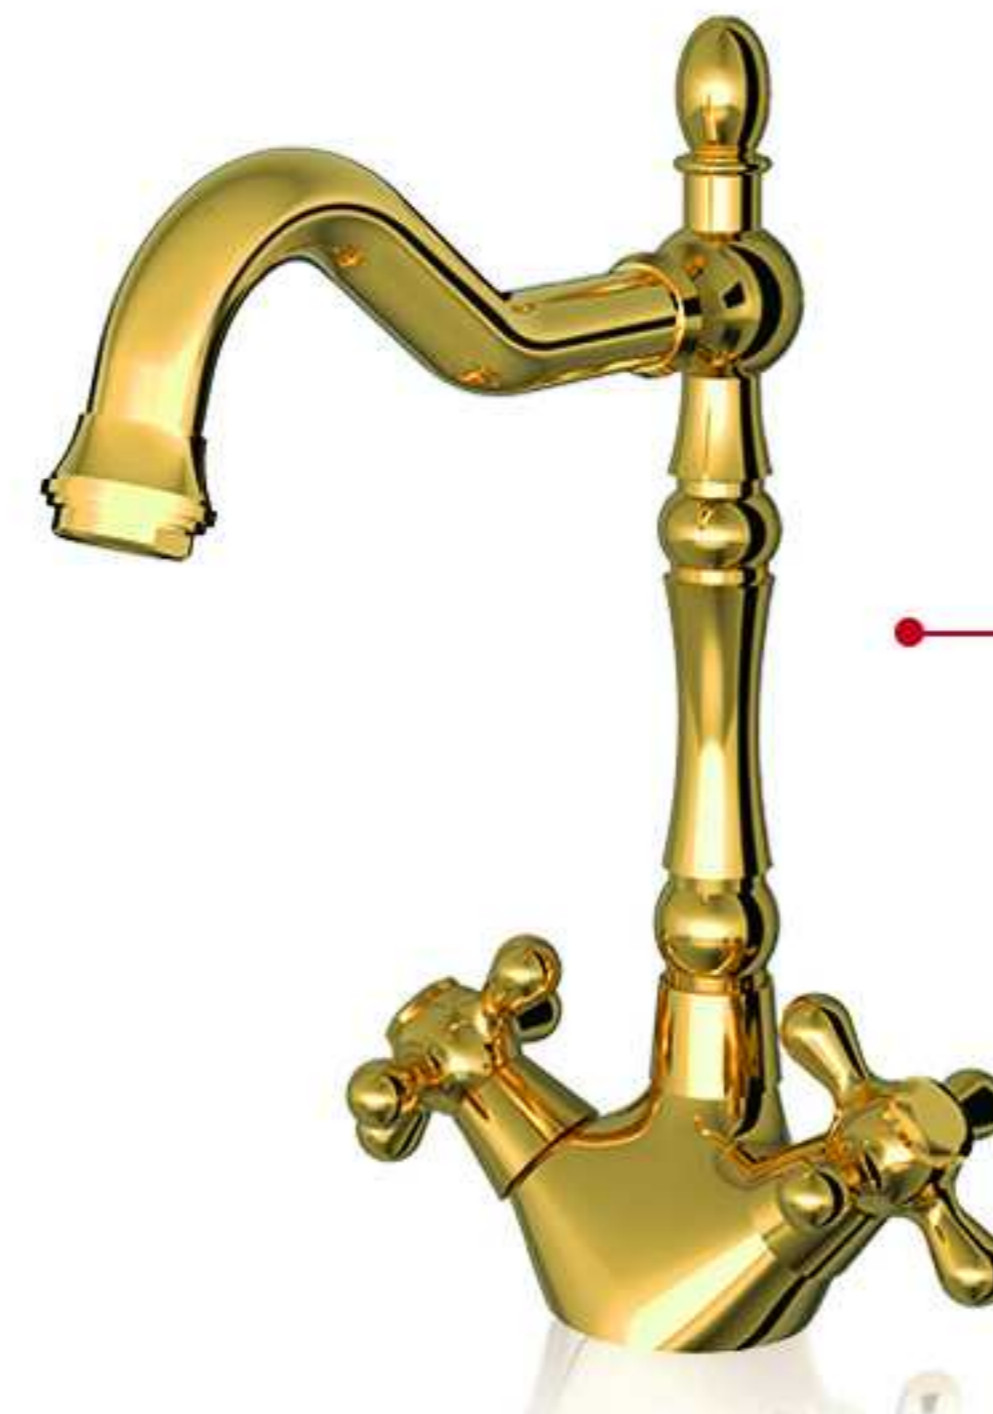

روشویی پایه بلند
18WLmg

Unique plus

18Tmg

188mg

Light Cream

سری باروک پلاس

Baroque plus

Chrome