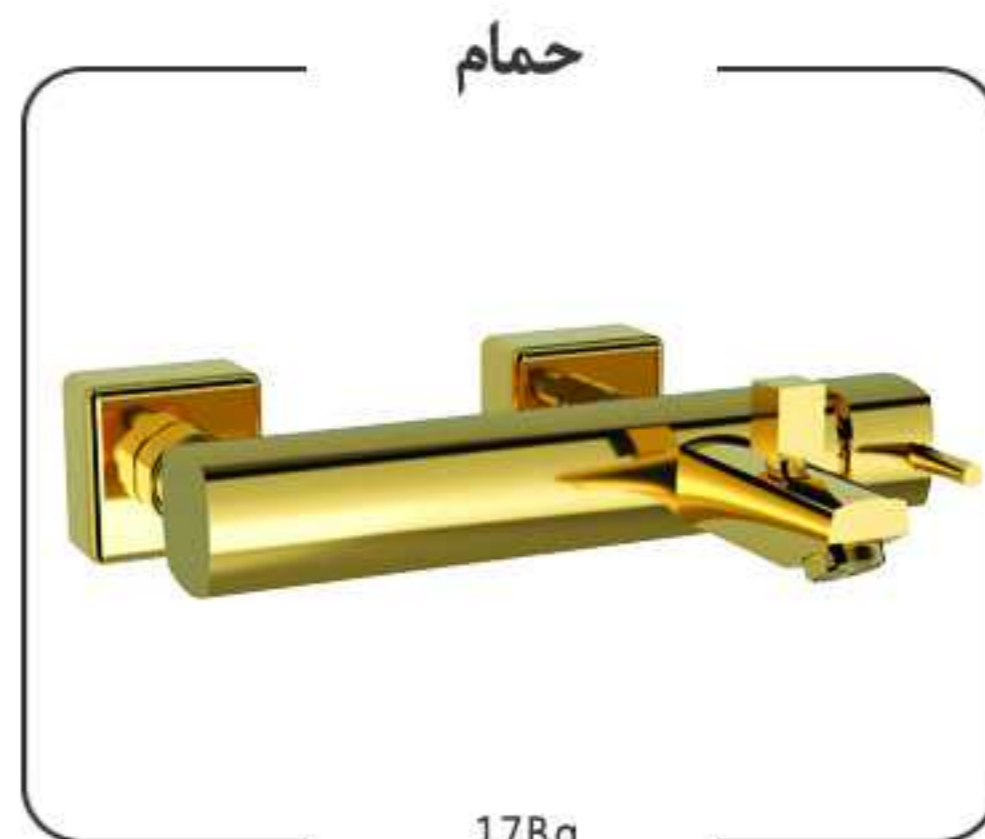

Black

Chrome

Gold | PVD Titanium Coating