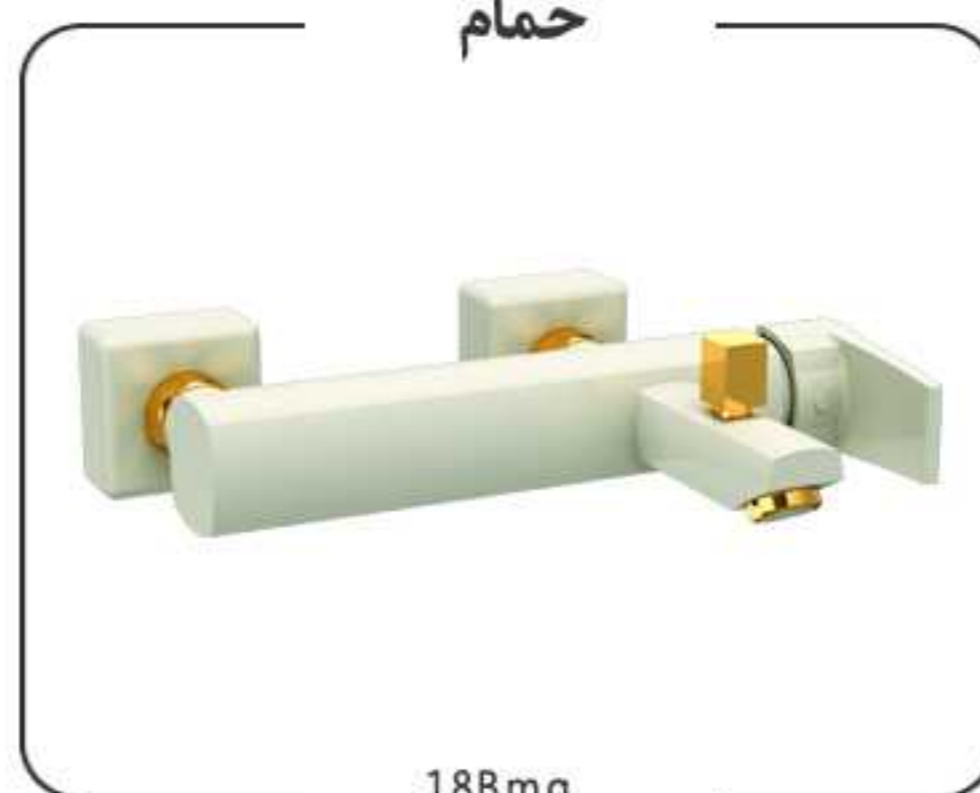

188mg

Light Cream