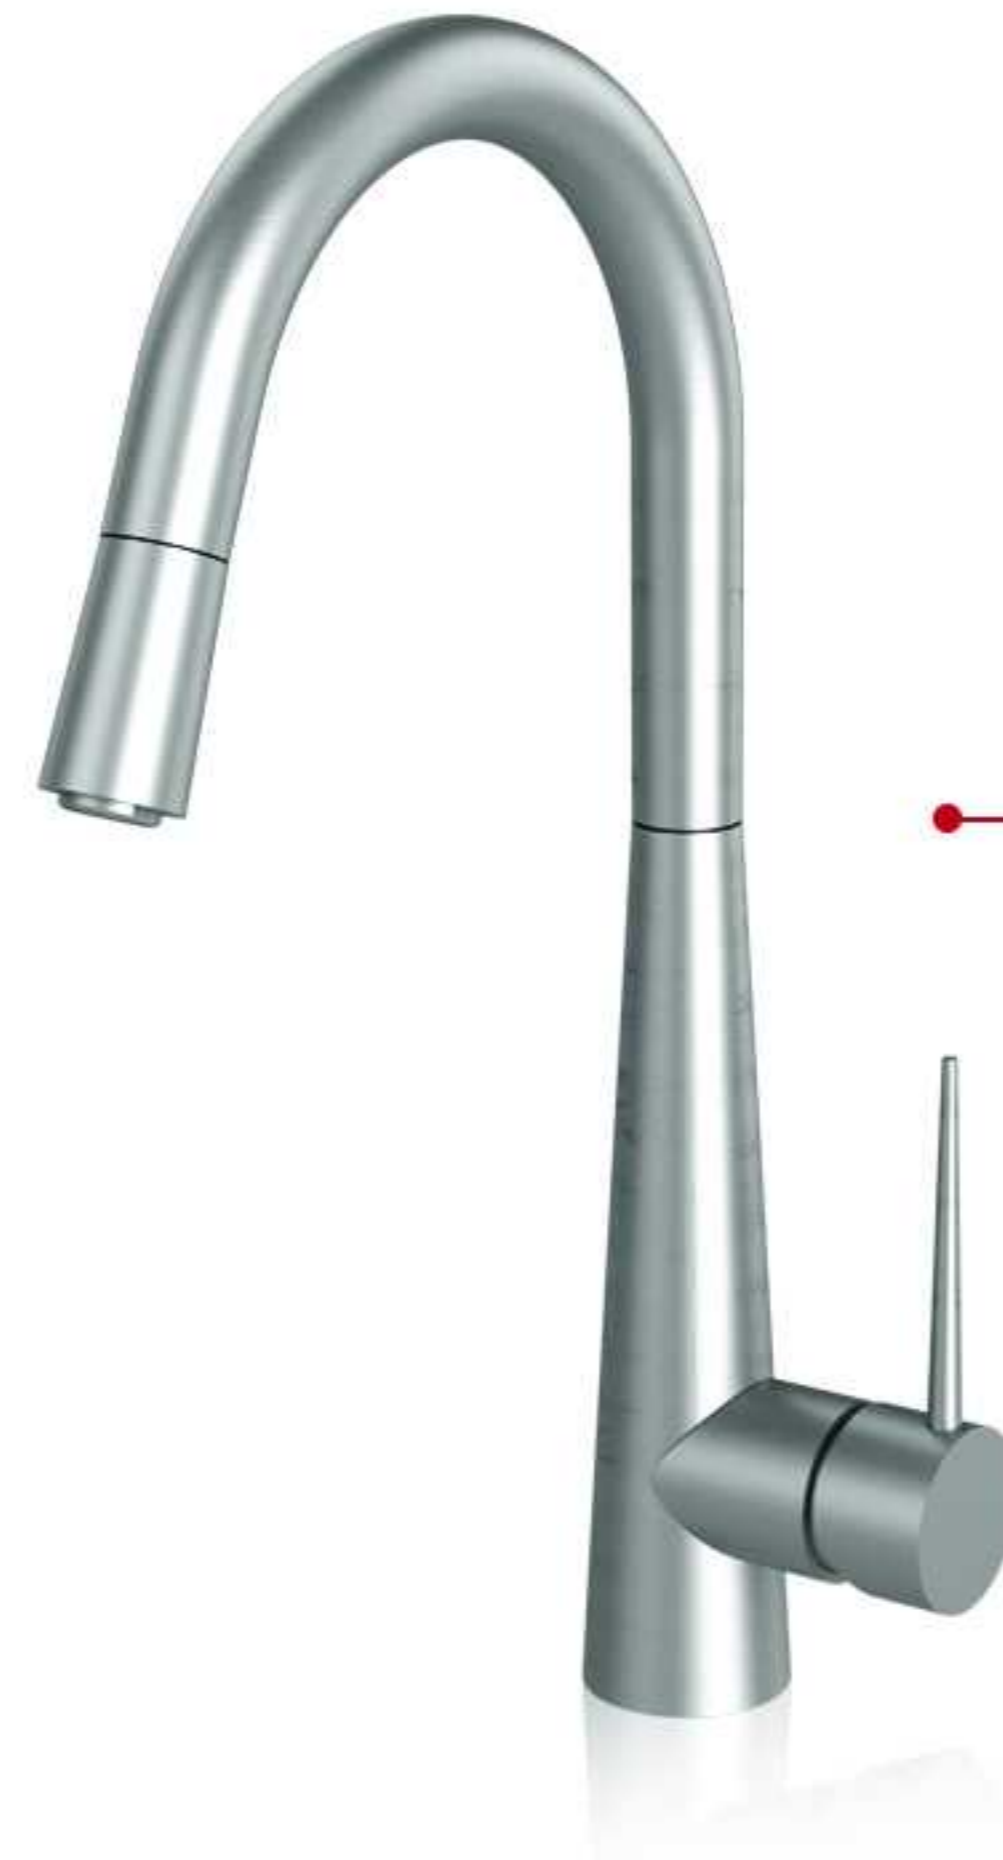

شاورى ایتن ۲۰۱۸

Kitchen Mixer-2018

Light Cream | Black

شاورى ایتن ۲۰۱۸

آشپزخانه ۱۰۵۶۸
کروم ۲۰۱۸
30Kc

آشپزخانه ۱۰۵۶۸
کروم مات
30Kcm

Kitchen Mixer-2018

Chrome | Matt chrome