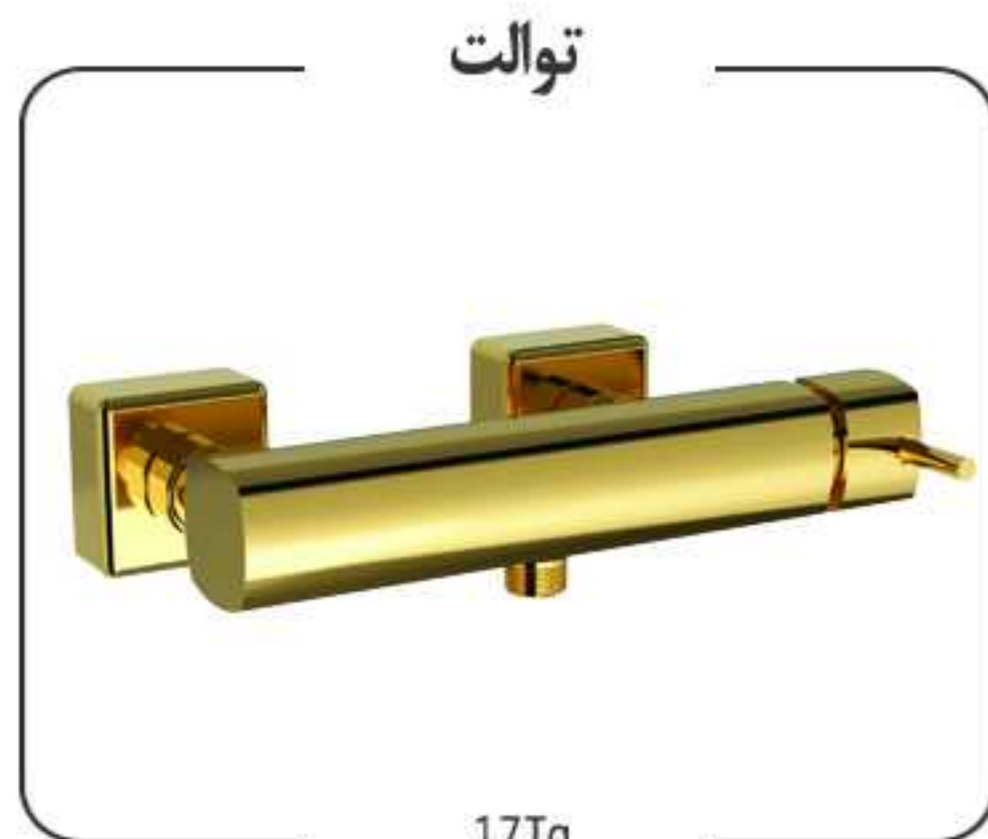

Black

Chrome

Gold | PVD Titanium Coating