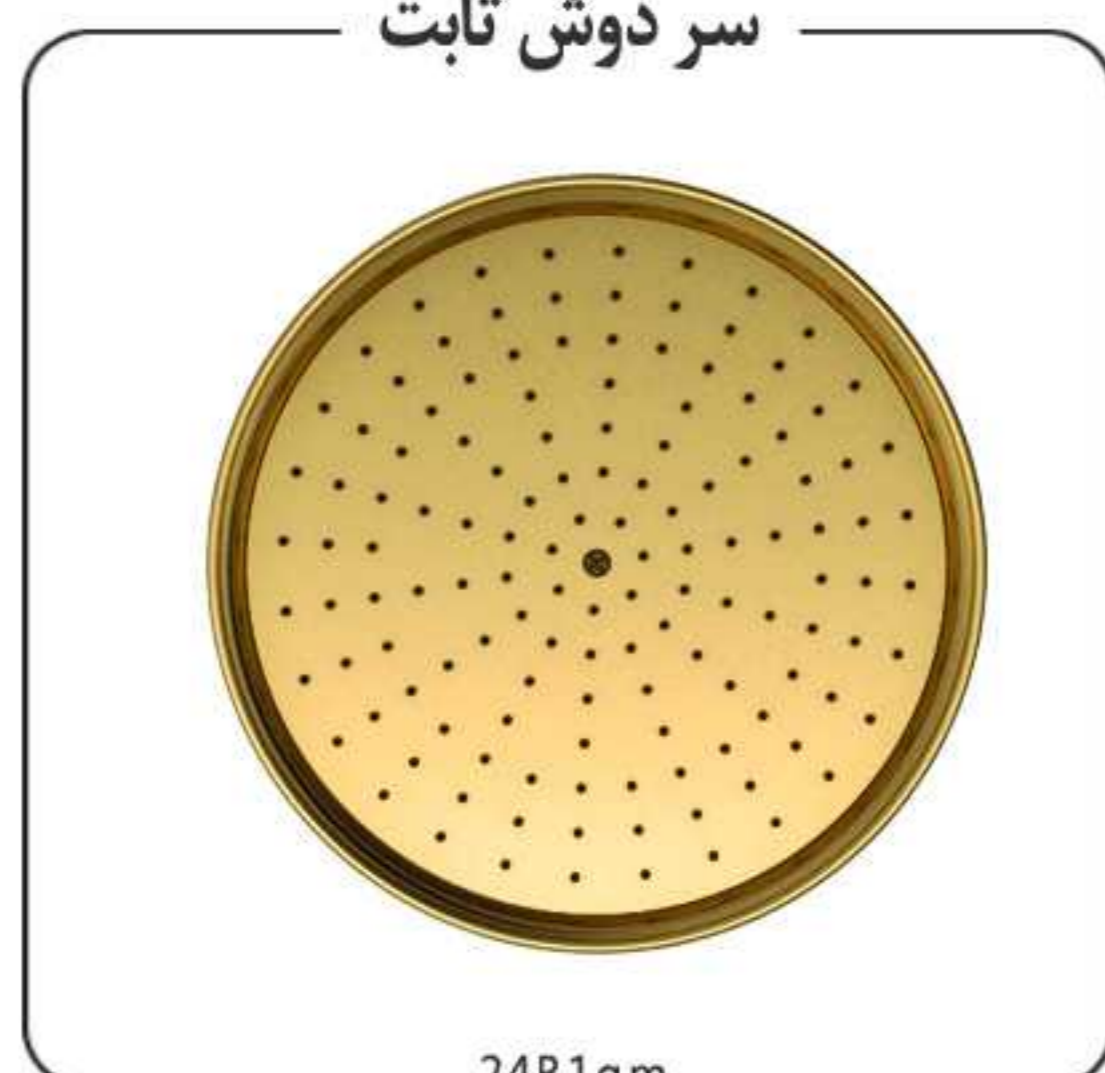

زیگموند
اطلاعات
۲۰۱۸

24B1gm

24B2gm

24B3gm

24Bgm

24Tgm

24T1gm

24T2gm

24B4gm

Zigmond-2018

Matt Gold