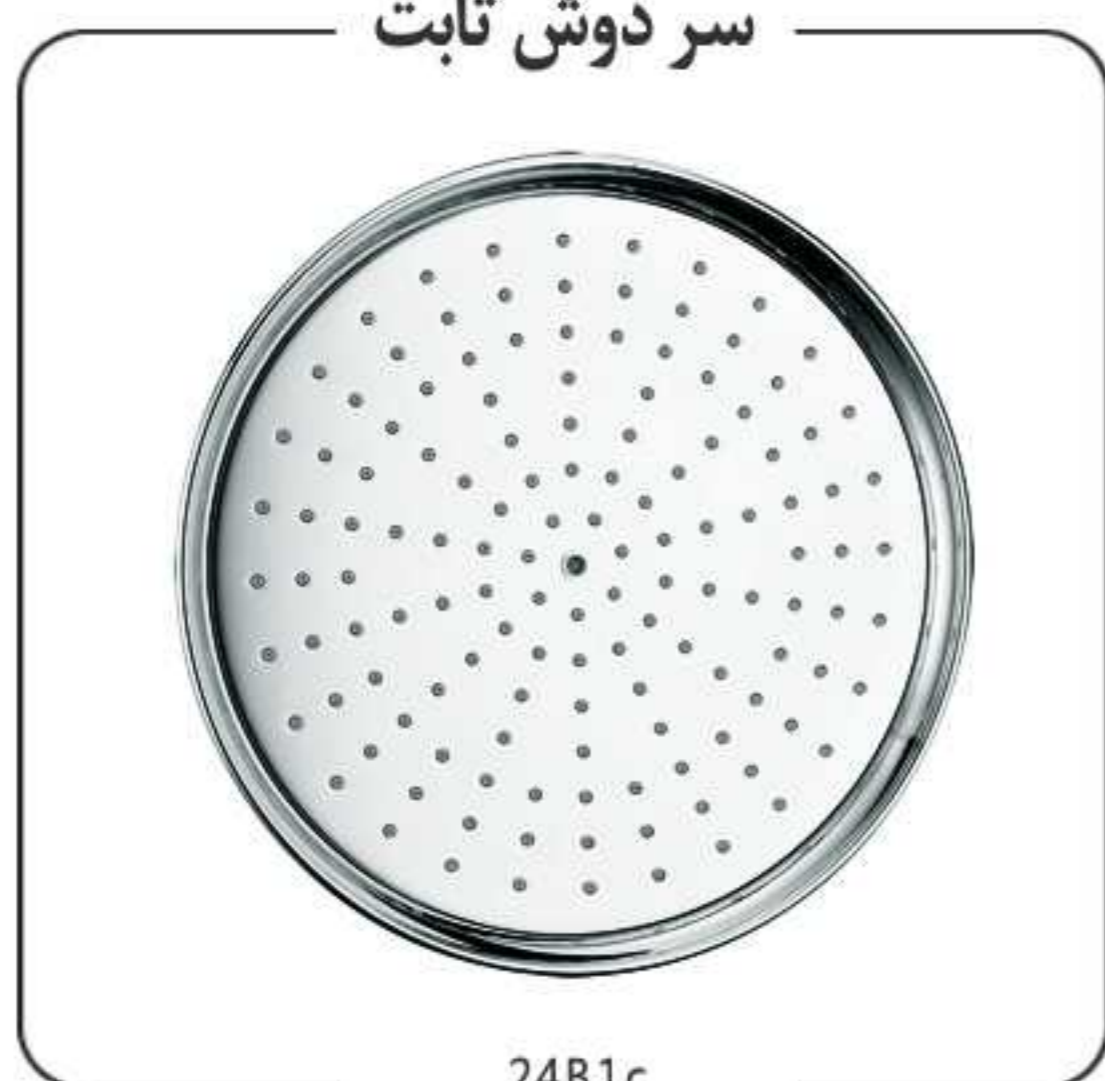

26B1c

26T2c

26B4c

Romer-2018

Chrome

زیگموند کروم
۲۰۱۸

سر دوش ثابت

24B1c