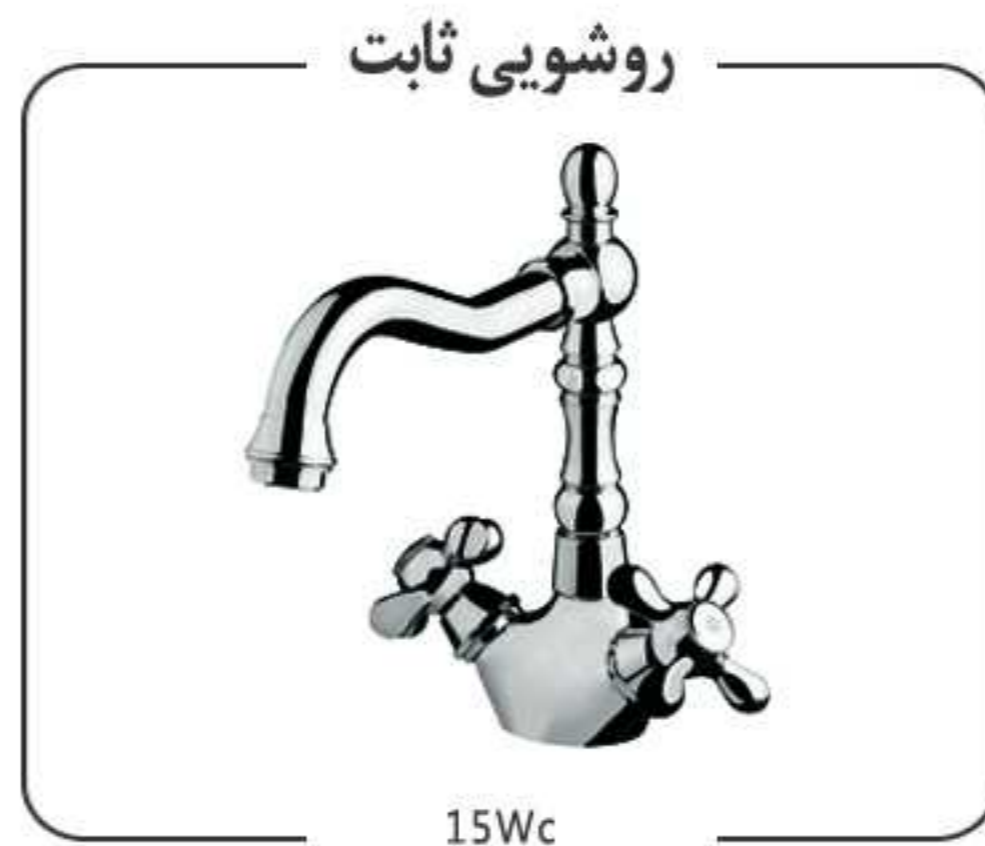

روشویی پایه بلند
18WLmg

Unique plus

18Tmg

188mg

Light Cream

سری باروک پلاس

Baroque plus

Chrome