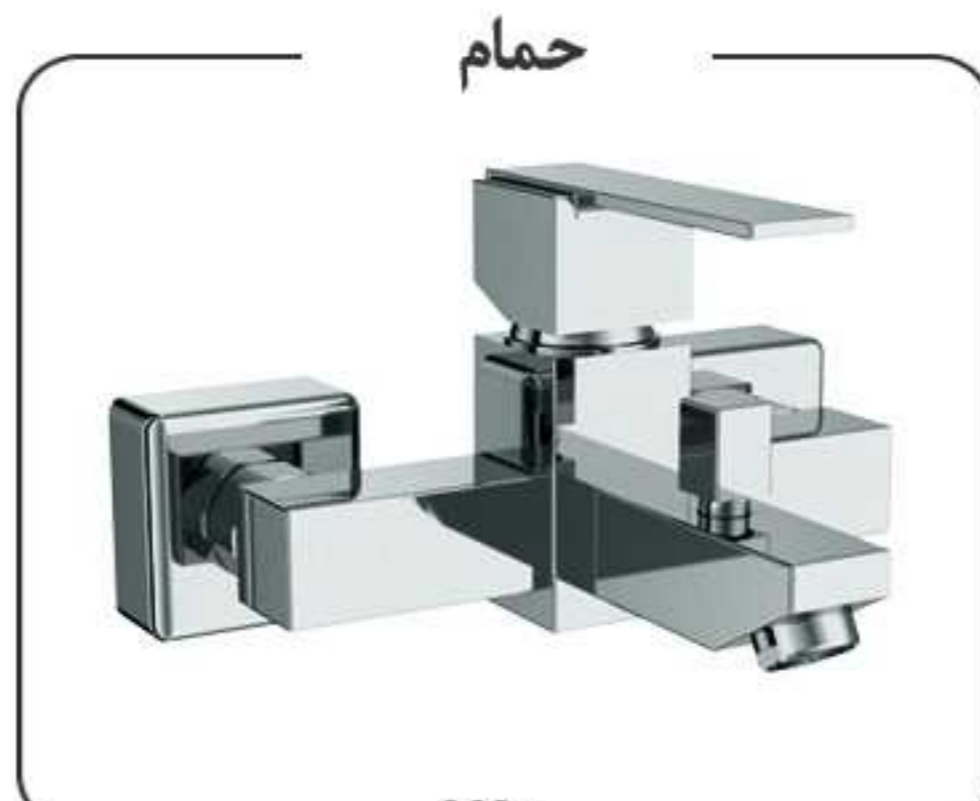

فلورانس کروم ۲۰۱۸

آشپزخانه
12Kc

Florance-2018

Chrome

Lord-2018

Chrome

Lord-2018

White | Chrome