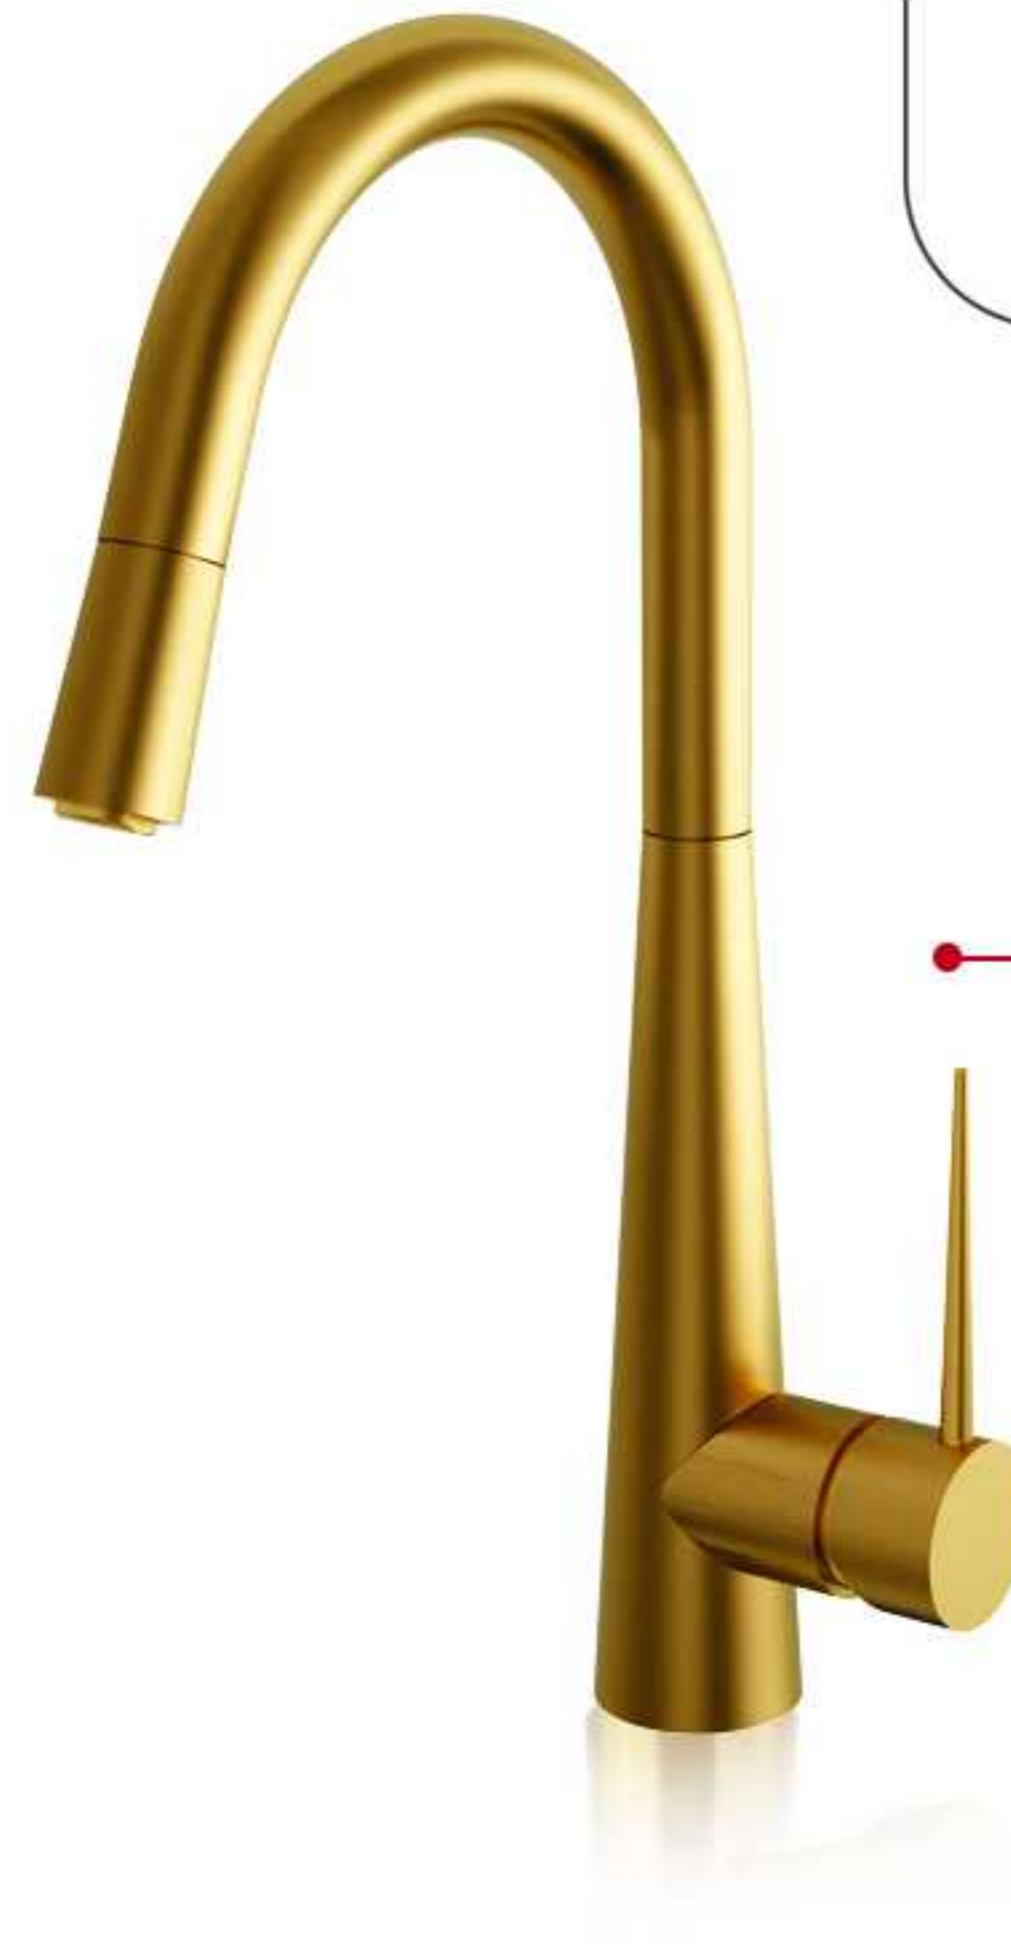

قابلیت تصفیه آب

Kitchen Mixer-2018

White | Light Cream

سری آشپزخانه

آشپزخانه طلا
۱۰۵۶۸
30Kg

آشپزخانه طلا مات
۱۰۵۶۸
30Kgm

شاورى ایتن ۲۰۱۸

Kitchen Mixer-2018