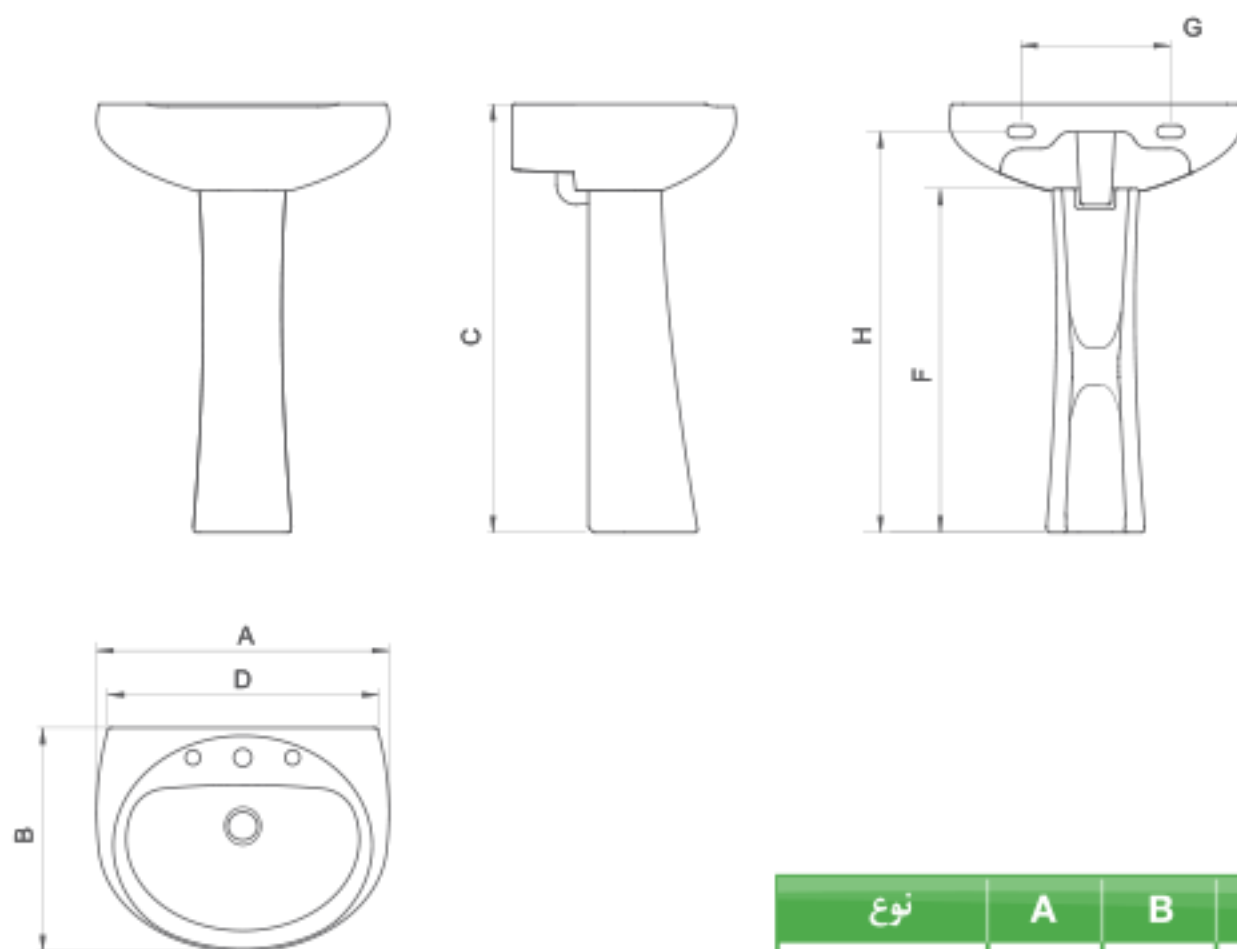

روشویی پایه‌دار

کاملیا Camelia

ویژگی‌ها

- سایز محصول: ۶۰/۵۵/۴۵ سانتی‌متر
- رنگ محصول: سفید ساده/ دکوری

نوع	A	B	C	D	E	F	G	H	وزن
سایز ۴۵	۴۵۰	۳۷۵	۸۵۰	۴۲۵	-	۷۰۰	۲۲۵	۸۰۵	۱۹/۵
سایز ۵۵	۵۷۰	۴۴۵	۸۸۰	۵۲۲	-	۷۰۰	۲۸۳	۸۲۰	۲۴
سایز ۶۰	۶۳۰	۵۰۵	۸۹۵	۵۸۵	-	۷۰۰	۲۹۵	۸۳۵	۲۷

ابعاد (میلی‌متر) / وزن (کیلوگرم)