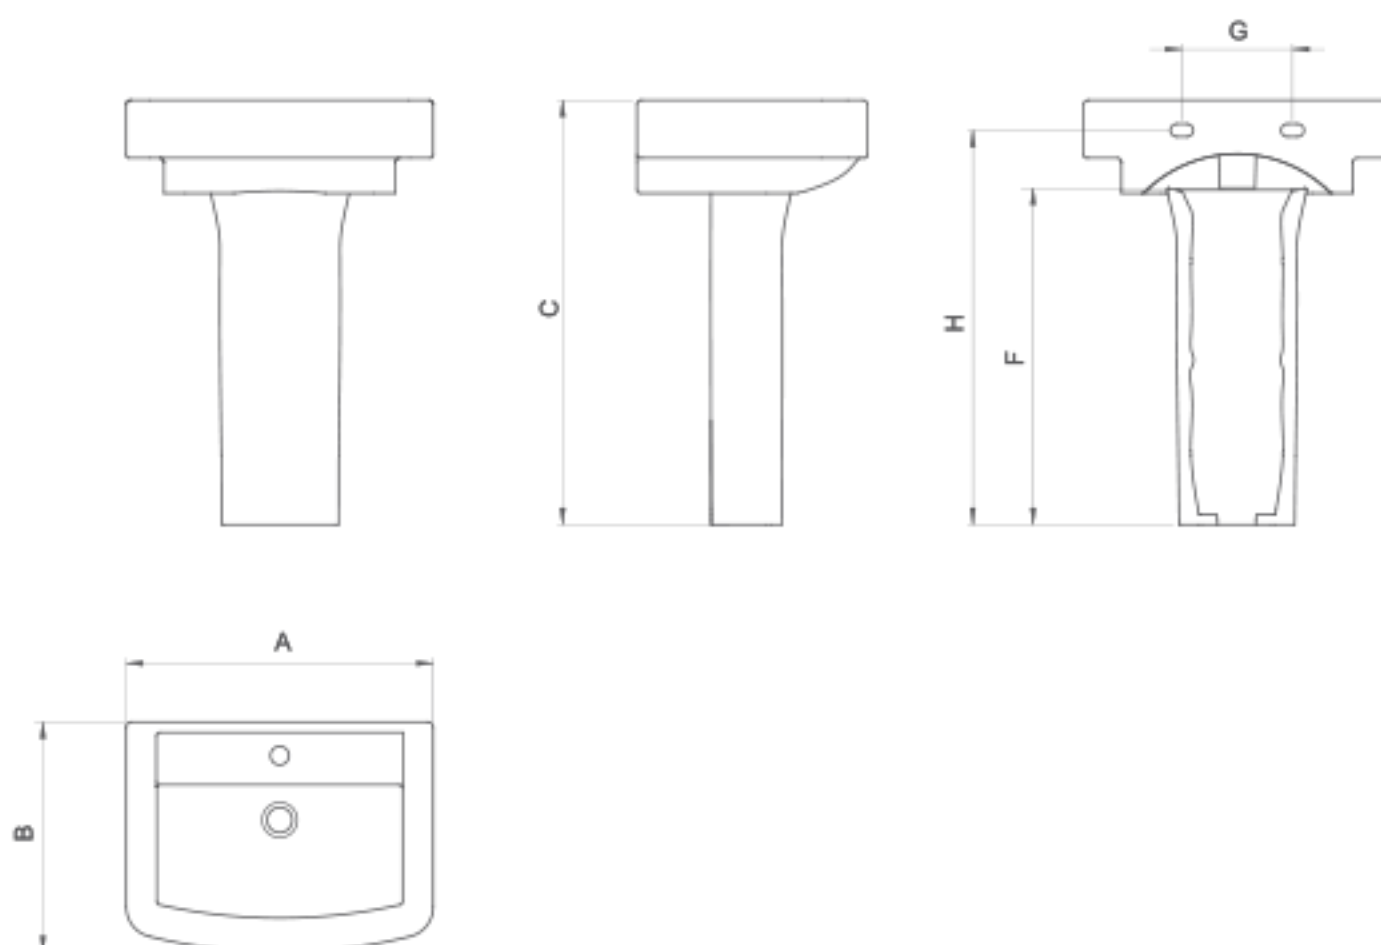

روشویی پایه‌دار

دافنه Daphne

ویژگی‌ها

- سایز محصول: ۶۰/۵۶ سانتی‌متر
- رنگ محصول: سفید ساده/دکوری

نوع	A	B	C	D	E	F	G	H	وزن
سایز ۵۶	۵۵۵	۴۰۵	۸۳۰	-	-	۶۶۵	۱۹۵	۷۸۰	۲۷
سایز ۶۰	۶۲۰	۴۸۰	۸۵۵	-	-	۶۶۵	۲۰۰	۸۰۰	۳۱/۲

ابعاد (میلی‌متر) / وزن (کیلوگرم)