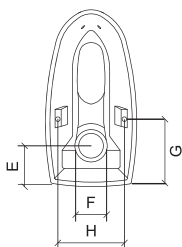

توالت فرنگی یک تکه

هلنا Helena

Water Closet

Asian Toilet

Wash Basin

Shower Tray

Kitchen Sink

ویژگی‌ها

- سیستم فلاش: دو زمانه
- سیستم تخلیه: ریزشی
- حجم مصرفی آب: ۷ لیتر در هر تخلیه
- سرعت تخلیه: ۶/۳ ثانیه
- خروجی سیفون: به کف
- نوع درب نشیمن: آرام‌بند
- رنگ محصول: سفید ساده/ دکوری
- گارانتی محصول: ۳ سال بدنه

A	B	C	D	E	F	G	H	وزن
۶۲۵	۳۷۵	۶۶۸	۴۰۰	۱۲۰	۱۰۰	۲۲۰	۲۲۵	۳۵

ابعاد (میلی متر) / وزن (کیلوگرم)