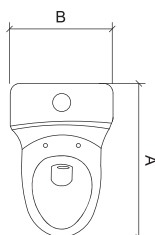

توالت فرنگی یک تکه

هلنا Helena

Water Closet

Asian Toilet

Wash Basin

Shower Tray

Kitchen Sink

ویژگی‌ها

- سیستم فلاش: دو زمانه
- سیستم تخلیه: ریزشی
- حجم مصرفی آب: ۷ لیتر در هر تخلیه
- سرعت تخلیه: ۶/۳ ثانیه
- خروجی سیفون: به کف
- نوع درب نشیمن: آرام‌بند
- رنگ محصول: سفید ساده/ دکوری
- گارانتی محصول: ۳ سال بدنه

A	B	C	D	E	F	G	H	وزن
۶۲۵	۳۷۵	۶۶۸	۴۰۰	۱۲۰	۱۰۰	۲۲۰	۲۲۵	۳۵

ابعاد (میلی متر) / وزن (کیلوگرم)