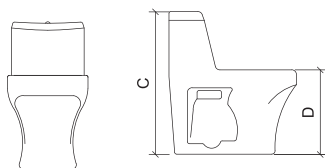

توالت فرنگی یک تکه

هلنا Helena

Water Closet

Asian Toilet

Wash Basin

Shower Tray

Kitchen Sink

ویژگی‌ها

- سیستم فلاش: دو زمانه
- سیستم تخلیه: ریزشی
- حجم مصرفی آب: ۷ لیتر در هر تخلیه
- سرعت تخلیه: ۶/۳ ثانیه
- خروجی سیفون: به کف
- نوع درب نشیمن: آرام‌بند
- رنگ محصول: سفید ساده/ دکوری
- گارانتی محصول: ۳ سال بدنه

A	B	C	D	E	F	G	H	وزن
۶۲۵	۳۷۵	۶۶۸	۴۰۰	۱۲۰	۱۰۰	۲۲۰	۲۲۵	۳۵

ابعاد (میلی متر) / وزن (کیلوگرم)