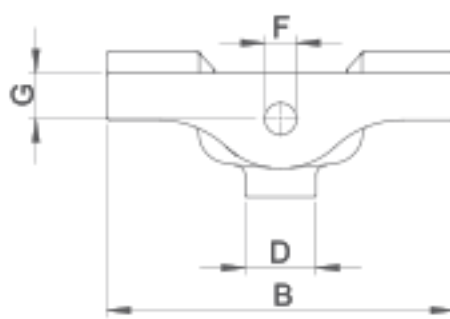

توالت آسیایی

لانديس طبي Landis

ویژگی‌ها

- عمق محصول: تخت
- نوع آبریز: آبریز باز/آبریز بسته
- رنگ محصول: سفید ساده/دکوری

نوع	A	B	C	D	E	F	G	وزن
تخت / آبریز باز	۵۷۵	۴۸۵	۲۴۵	۱۰۰	۶۵	۵۵	۶۰	۱۷/۵
تخت / آبریز بسته	۵۸۰	۴۸۵	۲۴۵	۱۰۵	۱۲۵	۵۵	۵۵	۱۸/۳

ابعاد (میلی متر) / وزن (کیلوگرم)