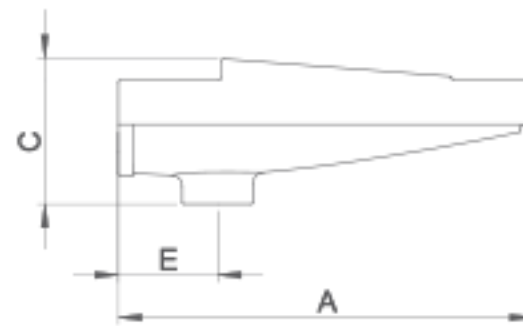

توالت آسیایی

لانديس طبي Landis

ویژگی‌ها

- عمق محصول: تخت
- نوع آبریز: آبریز باز/آبریز بسته
- رنگ محصول: سفید ساده/دکوری

نوع	A	B	C	D	E	F	G	وزن
تخت / آبریز باز	۵۷۵	۴۸۵	۲۴۵	۱۰۰	۶۵	۵۵	۶۰	۱۷/۵
تخت / آبریز بسته	۵۸۰	۴۸۵	۲۴۵	۱۰۵	۱۲۵	۵۵	۵۵	۱۸/۳

ابعاد (میلی متر) / وزن (کیلوگرم)