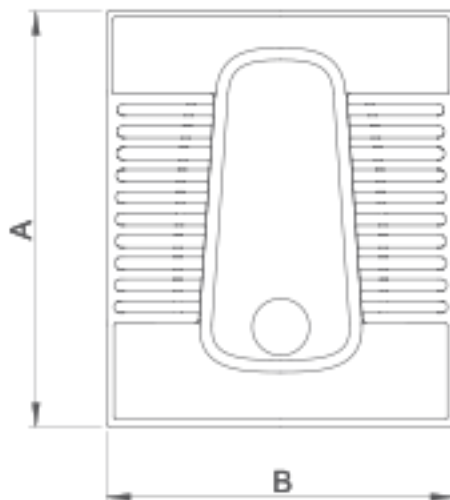

توالت آسیایی

لانديس طبي Landis

ویژگی‌ها

- عمق محصول: تخت
- نوع آبریز: آبریز باز/آبریز بسته
- رنگ محصول: سفید ساده/دکوری

نوع	A	B	C	D	E	F	G	وزن
تخت / آبریز باز	۵۷۵	۴۸۵	۲۴۵	۱۰۰	۶۵	۵۵	۶۰	۱۷/۵
تخت / آبریز بسته	۵۸۰	۴۸۵	۲۴۵	۱۰۵	۱۲۵	۵۵	۵۵	۱۸/۳

ابعاد (میلی متر) / وزن (کیلوگرم)