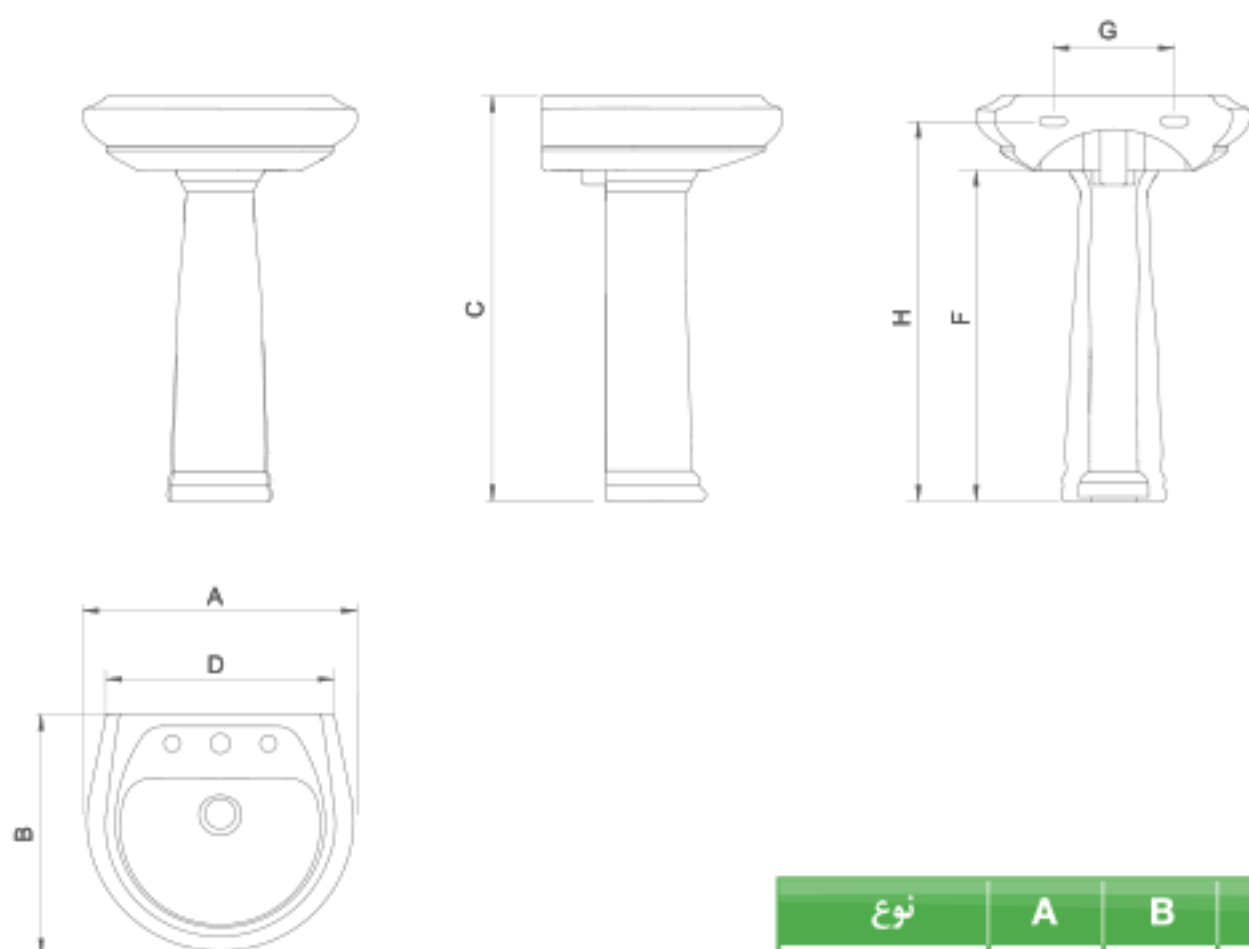

روشویی پایه‌دار

ژاسمین Jasmine

Water Closet

Asian Toilet

Wash Basin

Shower Tray

Kitchen Sink

ویژگی‌ها

- سایز محصول: ۶۲/۵۴/۴۵ سانتی‌متر
- رنگ محصول: سفید ساده/دکوری

نوع	A	B	C	D	E	F	G	H	وزن
سایز ۴۵	۴۵۸	۴۰۰	۸۴۰	۳۹۵	-	۷۰۰	۱۹۰	۷۹۵	۲۰/۴
سایز ۵۴	۵۵۵	۴۸۳	۸۴۰	۴۶۵	-	۷۰۰	۲۱۵	۸۰۰	۲۴/۶
سایز ۶۲	۶۳۰	۵۳۰	۸۴۵	۵۳۵	-	۷۰۰	۲۹۰	۸۱۰	۲۷/۵

ابعاد (میلی‌متر) / وزن (کیلوگرم)