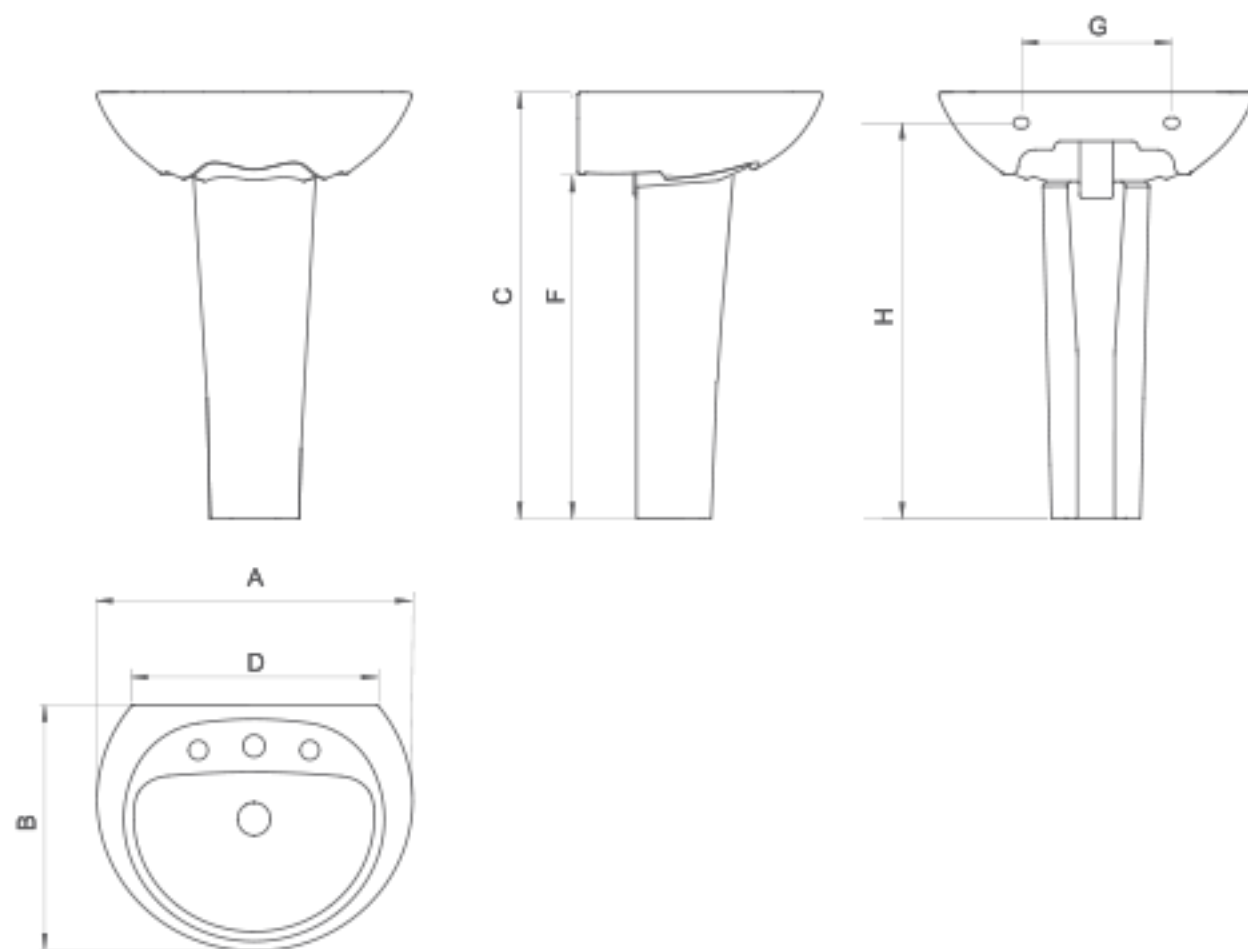

روشویی پایه‌دار

آرین Arian

ویژگی‌ها

- سایز محصول: ۵۷ سانتی‌متر
- رنگ محصول: سفید ساده/ دکوری

A	B	C	D	E	F	G	H	وزن
۵۹۰	۴۴۷	۸۸۵	۴۹۰	-	۷۰۰	۲۷۰	۸۱۰	۲۳/۵

ابعاد (میلی‌متر) / وزن (کیلوگرم)