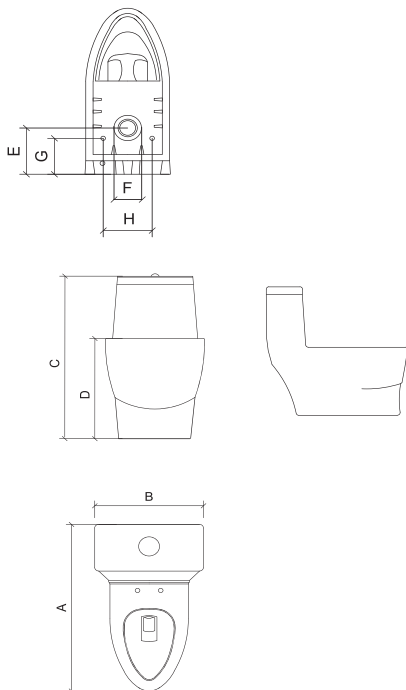

توالت فرنگی یک تکه

ویکتوریا

ویژگی‌ها

- سیستم فلاش: دو زمانه
- سیستم تخلیه: توربوجت
- حجم مصرفی آب: ۹ لیتر در هر تخلیه
- سرعت تخلیه: ۷/۴۰ ثانیه
- خروجی سیفون: به کف
- نوع درب نشیمن: آرام‌بند
- رنگ محصول: سفید ساده/دکوری
- گارانتی محصول: ۳ سال بدنه

A	B	C	D	E	F	G	H	وزن
۶۸۵	۴۰۰	۶۹۵	۳۹۵	۲۲۰	۱۰۰	۱۸۵	۱۹۵	۴۵/۴

ابعاد (میلی متر) / وزن (کیلوگرم)