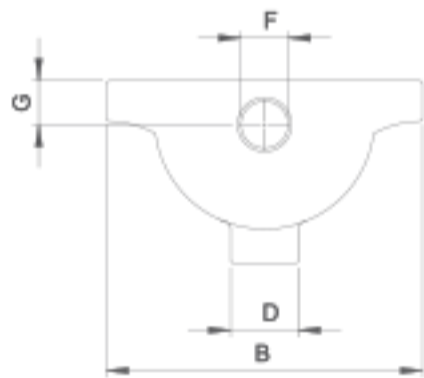

## لی لی Lili

Water Closet

Asian Toilet

Wash Basin

Shower Tray

Kitchen Sink

### ویژگی‌ها

- عمق محصول: گود/تخت
- نوع آبریز: آبریز باز
- رنگ محصول: سفید ساده/دکوری

نوع	A	B	C	D	E	F	G	وزن
گود/ آبریز باز	۵۷۵	۴۷۵	۲۵۵	۱۰۰	۶۳	۵۵	۶۵	۱۷/۳
تخت/ آبریز باز	۵۸۵	۴۷۵	۲۲۵	۱۰۵	۷۰	۵۵	۷۰	۱۶

ابعاد (میلی متر) / وزن (کیلوگرم)