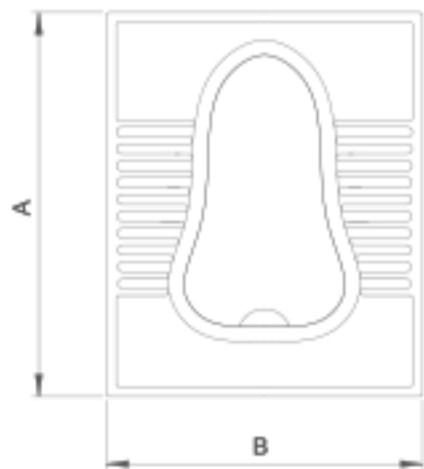

## لی لی Lili

Water Closet

Asian Toilet

Wash Basin

Shower Tray

Kitchen Sink

### ویژگی‌ها

- عمق محصول: گود/تخت
- نوع آبریز: آبریز باز
- رنگ محصول: سفید ساده/دکوری

نوع	A	B	C	D	E	F	G	وزن
گود/ آبریز باز	۵۷۵	۴۷۵	۲۵۵	۱۰۰	۶۳	۵۵	۶۵	۱۷/۳
تخت/ آبریز باز	۵۸۵	۴۷۵	۲۲۵	۱۰۵	۷۰	۵۵	۷۰	۱۶

ابعاد (میلی متر) / وزن (کیلوگرم)