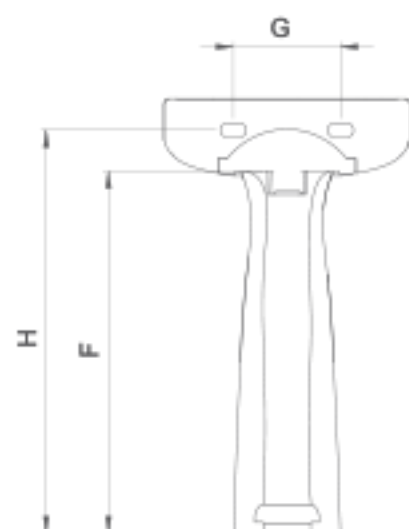

روشویی پایه‌دار

لانديس Landis

Water Closet

Asian Toilet

Wash Basin

Shower Tray

Kitchen Sink

ویژگی‌ها

- سایز محصول: ۶۰/۵۵/۴۵ سانتی‌متر
- رنگ محصول: سفید ساده/دکوری

نوع	A	B	C	D	E	F	G	H	وزن
سایز ۴۵	۴۵۰	۳۵۸	۸۲۰	۴۳۰	-	۷۰۰	۲۰۰	۷۷۵	۱۹/۷
سایز ۵۵	۵۶۰	۴۴۰	۸۶۲	۵۳۰	-	۷۰۰	۲۷۳	۸۱۸	۲۴/۸
سایز ۶۰	۵۹۵	۴۶۰	۸۵۵	۵۷۰	-	۷۰۰	۲۸۰	۸۱۵	۲۶/۴

ابعاد (میلی‌متر) / وزن (کیلوگرم)