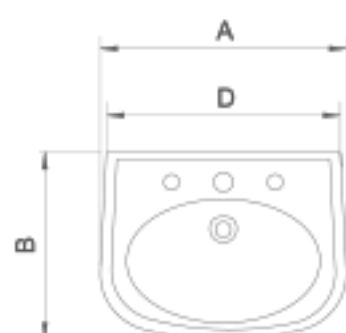

روشویی پایه‌دار

لانديس Landis

Water Closet

Asian Toilet

Wash Basin

Shower Tray

Kitchen Sink

ویژگی‌ها

- سایز محصول: ۶۰/۵۵/۴۵ سانتی‌متر
- رنگ محصول: سفید ساده/دکوری

نوع	A	B	C	D	E	F	G	H	وزن
سایز ۴۵	۴۵۰	۳۵۸	۸۲۰	۴۳۰	-	۷۰۰	۲۰۰	۷۷۵	۱۹/۷
سایز ۵۵	۵۶۰	۴۴۰	۸۶۲	۵۳۰	-	۷۰۰	۲۷۳	۸۱۸	۲۴/۸
سایز ۶۰	۵۹۵	۴۶۰	۸۵۵	۵۷۰	-	۷۰۰	۲۸۰	۸۱۵	۲۶/۴

ابعاد (میلی‌متر) / وزن (کیلوگرم)