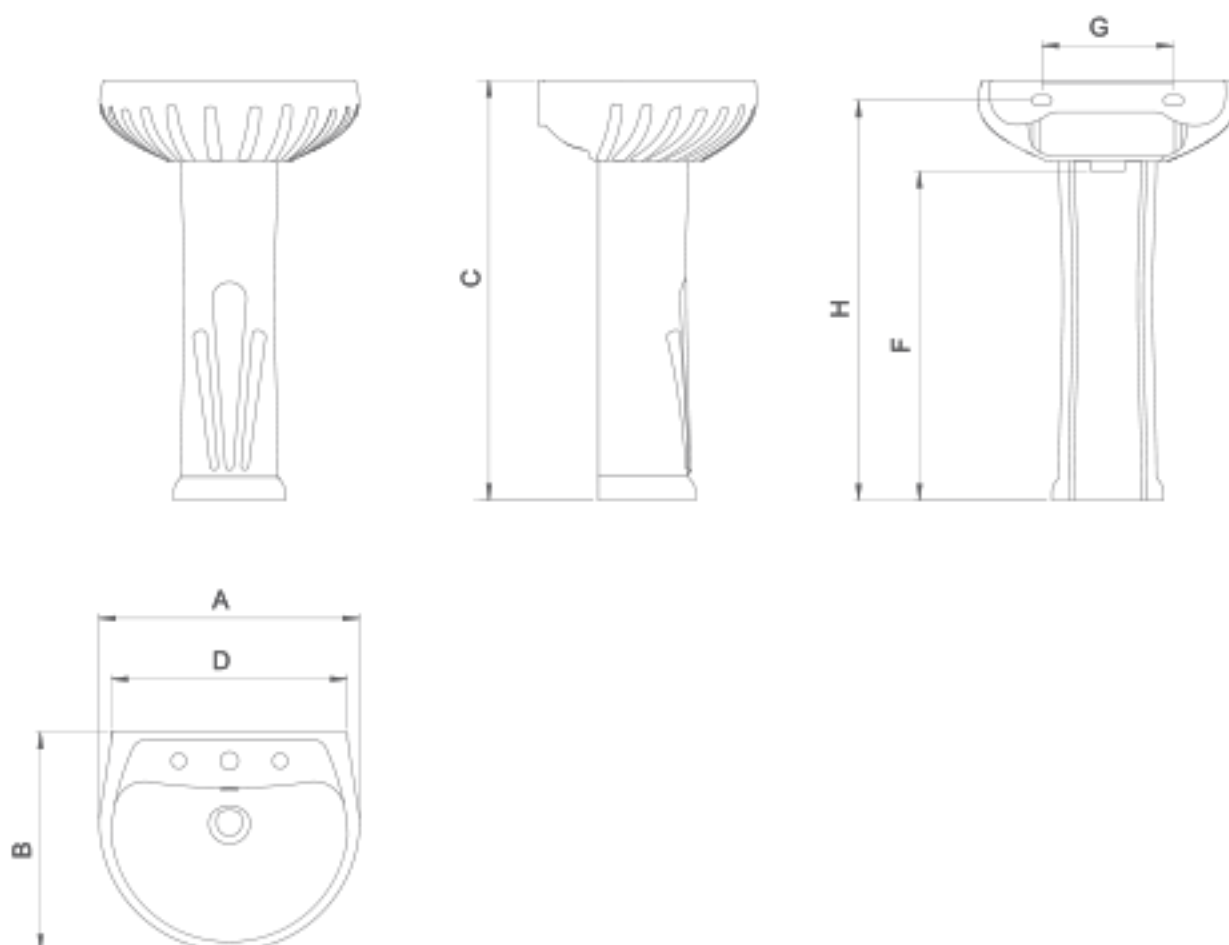

روشویی پایه‌دار

مونیکا Monica

ویژگی‌ها

- سایز محصول: ۶۰/۵۰ سانتی‌متر
- رنگ محصول: سفید ساده/ دکوری

نوع	A	B	C	D	E	F	G	H	وزن
سایز ۵۰	۵۰۵	۴۲۵	۸۶۵	۴۷۰	-	۷۰۵	۲۱۵	۸۱۵	۲۵/۳
سایز ۶۰	۶۲۰	۵۰۵	۸۹۰	۵۵۵	-	۷۰۵	۲۶۵	۸۳۵	۲۸/۳

ابعاد (میلی‌متر) / وزن (کیلوگرم)