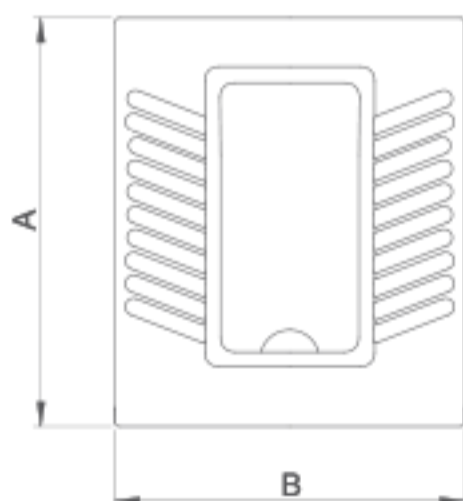

توالت آسیایی

ویولا Viola

ویژگی‌ها

- عمق محصول: تخت
- نوع آبریز: آبریز باز
- رنگ محصول: سفید ساده/دکوری

نوع	A	B	C	D	E	F	G	وزن
تخت / آبریز باز	۵۵۰	۴۶۰	۲۱۵	۱۰۵	۷۰	۵۵	۶۵	۱۵/۸

ابعاد (میلی متر) / وزن (کیلوگرم)