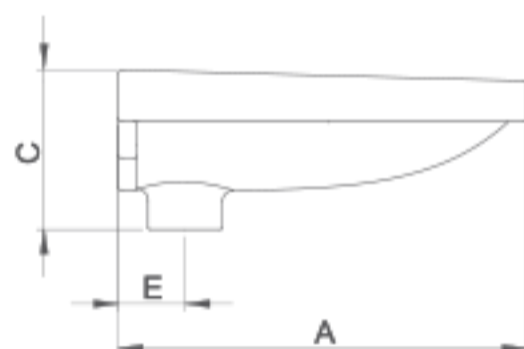

توالت آسیایی

ویولا Viola

ویژگی‌ها

- عمق محصول: تخت
- نوع آبریز: آبریز باز
- رنگ محصول: سفید ساده/دکوری

نوع	A	B	C	D	E	F	G	وزن
تخت / آبریز باز	۵۵۰	۴۶۰	۲۱۵	۱۰۵	۷۰	۵۵	۶۵	۱۵/۸

ابعاد (میلی متر) / وزن (کیلوگرم)