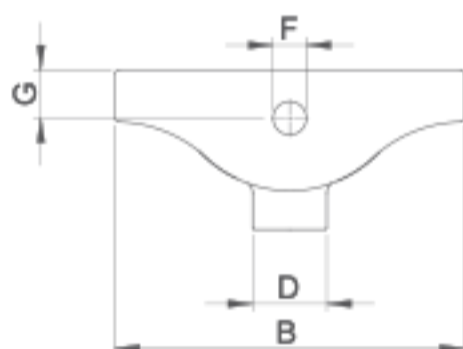

توالت آسیایی

ویولا Viola

ویژگی‌ها

- عمق محصول: تخت
- نوع آبریز: آبریز باز
- رنگ محصول: سفید ساده/دکوری

نوع	A	B	C	D	E	F	G	وزن
تخت / آبریز باز	۵۵۰	۴۶۰	۲۱۵	۱۰۵	۷۰	۵۵	۶۵	۱۵/۸

ابعاد (میلی متر) / وزن (کیلوگرم)