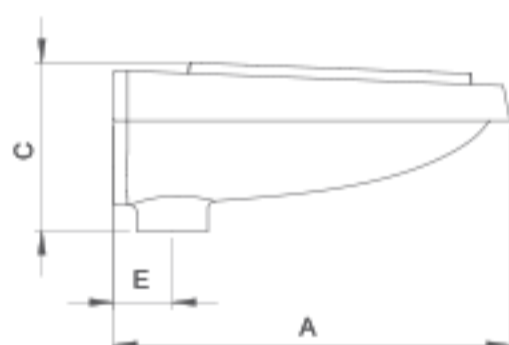

توالت آسیایی

ژاسمین Jasmine

ویژگی‌ها

- عمق محصول: گود/تخت
- نوع آبریز: آبریز باز
- رنگ محصول: سفید ساده/دکوری

نوع	A	B	C	D	E	F	G	وزن
گود/ آبریز باز	۵۴۵	۴۴۵	۲۵۵	۱۰۵	۶۵	۵۵	۶۵	۱۶/۳
تخت/ آبریز باز	۵۴۵	۴۴۵	۲۳۰	۱۰۵	۶۵	۵۵	۵۰	۱۴/۷

ابعاد (میلی متر) / وزن (کیلوگرم)