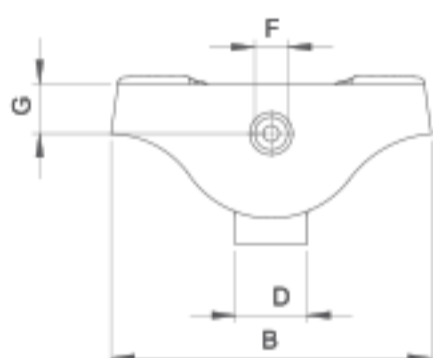

توالت آسیایی

ژاسمین Jasmine

ویژگی‌ها

- عمق محصول: گود/تخت
- نوع آبریز: آبریز باز
- رنگ محصول: سفید ساده/دکوری

نوع	A	B	C	D	E	F	G	وزن
گود/ آبریز باز	۵۴۵	۴۴۵	۲۵۵	۱۰۵	۶۵	۵۵	۶۵	۱۶/۳
تخت/ آبریز باز	۵۴۵	۴۴۵	۲۳۰	۱۰۵	۶۵	۵۵	۵۰	۱۴/۷

ابعاد (میلی متر) / وزن (کیلوگرم)