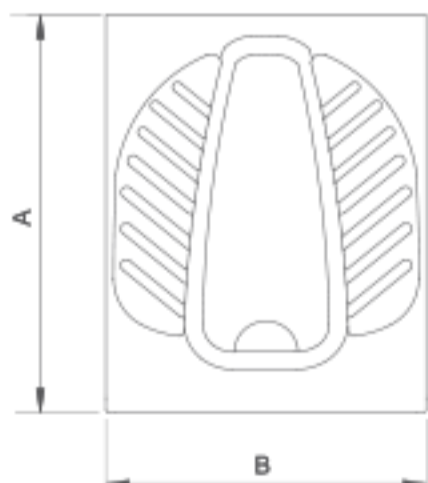

توالت آسیایی

ژاسمین Jasmine

ویژگی‌ها

- عمق محصول: گود/تخت
- نوع آبریز: آبریز باز
- رنگ محصول: سفید ساده/دکوری

نوع	A	B	C	D	E	F	G	وزن
گود/ آبریز باز	۵۴۵	۴۴۵	۲۵۵	۱۰۵	۶۵	۵۵	۶۵	۱۶/۳
تخت/ آبریز باز	۵۴۵	۴۴۵	۲۳۰	۱۰۵	۶۵	۵۵	۵۰	۱۴/۷

ابعاد (میلی متر) / وزن (کیلوگرم)